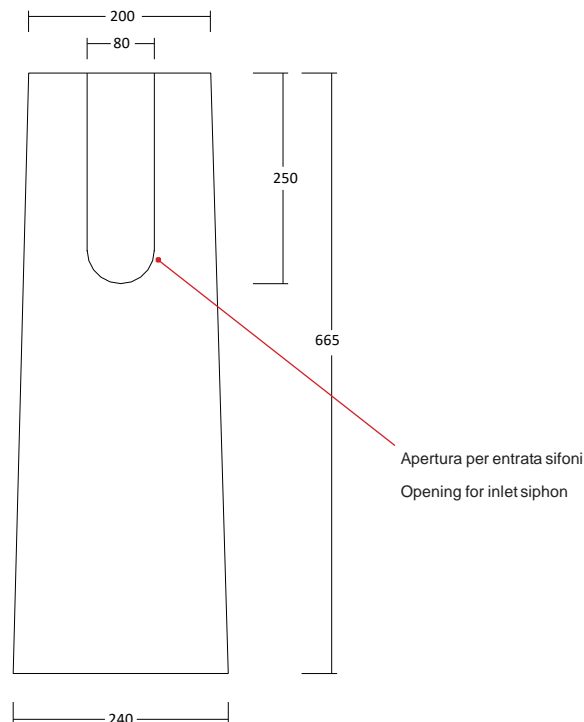

COLONNA WAS art. W1008

Colonna in ceramica per lavabo Was / Ceramic pedestal for Was washbasin

WHITE CERAMIC

MADE IN ITALY

**Dimensioni cm /
Dimensions cm**
24x66,5h

Peso / Weight
kg. 14

**Finiture lucide /
Finishes glossy**

Installazione con scarico a parete /
Wall drainage installation

IT

Dimensioni:

Tutte le misure possono variare leggermente rispetto ai pezzi reali in considerazione di usura degli stampi, variazioni tecniche negli impasti utilizzati e nel processo produttivo.

N.B.

Dovuto a continue ricerche e sviluppi per migliorare la qualità, il produttore si riserva i diritti di variare delle specifiche senza preavviso.

EN

Dimensions:

All dimensions can show small differences compared to the real product due to usure of moulds, technical variations of raw materials in the mixture and in production.