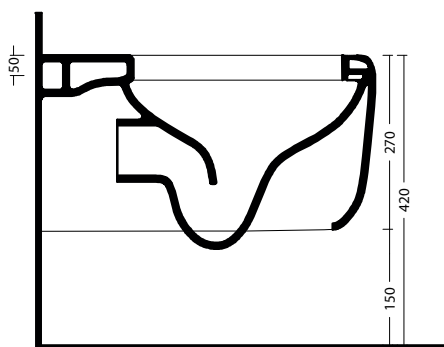

Sezione / Section

IT

Dimensioni:

Tutte le misure possono variare leggermente rispetto ai pezzi reali in considerazione di usura degli stampi, variazioni tecniche negli impasti utilizzati e nel processo produttivo.

N.B.

Dovuto a continue ricerche e sviluppi per migliorare la qualità, il produttore si riserva i diritti di variare delle specifiche senza preavviso.

EN

Dimensions:

All dimensions can show small differences compared to the real product due to usure of moulds, technical variations of raw materials in the mixture and in production.

Note:

Due to a continuing development programme to improve design and performance, the manufacturer reserves all rights to vary specifications without prior information.