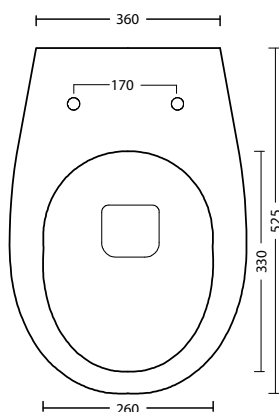

### Dimensioni cm / Dimensions cm

L36 P52,5 H27

### Peso / Weight

kg. 19

### Vista zenitale / Zenital view

**Scarico acqua / Water flush**  
3/4,5 LT

### Dimensioni:

Tutte le misure possono variare leggermente rispetto ai pezzi reali in considerazione di usura degli stampi, variazioni tecniche negli impasti utilizzati e nel processo produttivo.