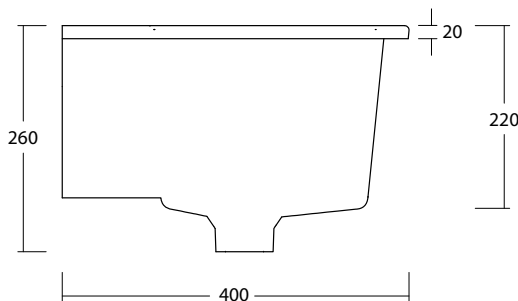

art. **W0134** - without tap hole

art. **W0134F** - with tap hole

WHITE CERAMIC

MADE IN ITALY

**Dimensioni cm /
Dimensions cm**
50x40x26h

Peso / Weight
kg. 13,7

Accessori / Accessories
MEW0009 - Piletta piatta scarico
libero con tappo in ceramica
Ø72mm / Flat Free flow drain with
ceramic cover Ø72mm
MEW0609 - Piletta click clack
con tappo in ceramica Ø72mm /
Up and down drain with ceramic
cover Ø72mm

Vista zenitale / Zenital view

Sezione / Section

Vista laterale / Side view

Proiezione base / Base projection

IT

Dimensioni:

Tutte le misure possono variare leggermente rispetto ai pezzi reali in considerazione di usura degli stampi, variazioni tecniche negli impasti utilizzati e nel processo produttivo.