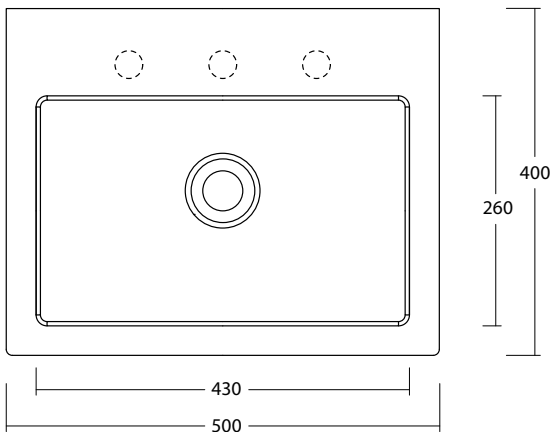

RIO 50x40 S/STRIZZATOIO

Lavatoio tutta vasca installazione incasso o sospeso con troppopieno.
Con o senza foro rubinetto /

Ceramic laundry sink one bowl with overflow. Inset or wall hung installation.
With or without tap hole

art. **W0134** - without tap hole

art. **W0134F** - with tap hole

WHITE CERAMIC

MADE IN ITALY

**Dimensioni cm /
Dimensions cm**
50x40x26h

Peso / Weight
kg. 13,7

Accessori / Accessories
MEW0009 - Piletta piatta scarico
libero con tappo in ceramica
Ø72mm / Flat Free flow drain with
ceramic cover Ø72mm
MEW0609 - Piletta click clack
con tappo in ceramica Ø72mm /
Up and down drain with ceramic
cover Ø72mm

Vista zenitale / Zenital view

Sezione / Section

Vista laterale / Side view

Proiezione base / Base projection

IT

Dimensioni:

Tutte le misure possono variare leggermente rispetto ai pezzi reali in considerazione di usura degli stampi, variazioni tecniche negli impasti utilizzati e nel processo produttivo.