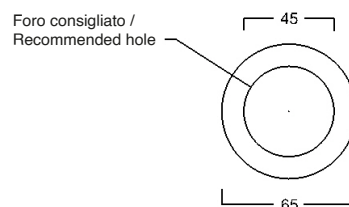

art. **W0134** - without tap hole

art. **W0134F** - with tap hole

WHITE CERAMIC

MADE IN ITALY

**Dimensioni cm /
Dimensions cm**
50x40x26h

Peso / Weight
kg. 13,7

Accessori / Accessories
MEW0009 - Piletta piatta scarico
libero con tappo in ceramica
Ø72mm / Flat Free flow drain with
ceramic cover Ø72mm
MEW0609 - Piletta click clack
con tappo in ceramica Ø72mm /
Up and down drain with ceramic
cover Ø72mm

Vista zenitale / Zenital view

Sezione / Section

Vista laterale / Side view

Proiezione base / Base projection

IT

Dimensioni:

Tutte le misure possono variare leggermente rispetto ai pezzi reali in considerazione di usura degli stampi, variazioni tecniche negli impasti utilizzati e nel processo produttivo.