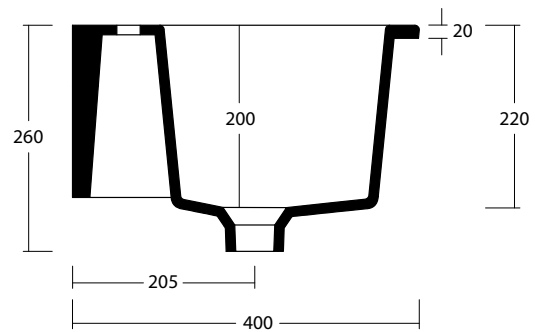

art. **W0134** - without tap hole

art. **W0134F** - with tap hole

WHITE CERAMIC

MADE IN ITALY

**Dimensioni cm /
Dimensions cm**
50x40x26h

Peso / Weight
kg. 13,7

Accessori / Accessories
MEW0009 - Piletta piatta scarico
libero con tappo in ceramica
Ø72mm / Flat Free flow drain with
ceramic cover Ø72mm
MEW0609 - Piletta click clack
con tappo in ceramica Ø72mm /
Up and down drain with ceramic
cover Ø72mm

Vista zenitale / Zenital view

Sezione / Section

Vista laterale / Side view

Proiezione base / Base projection

IT

Dimensioni:

Tutte le misure possono variare leggermente rispetto ai pezzi reali in considerazione di usura degli stampi, variazioni tecniche negli impasti utilizzati e nel processo produttivo.