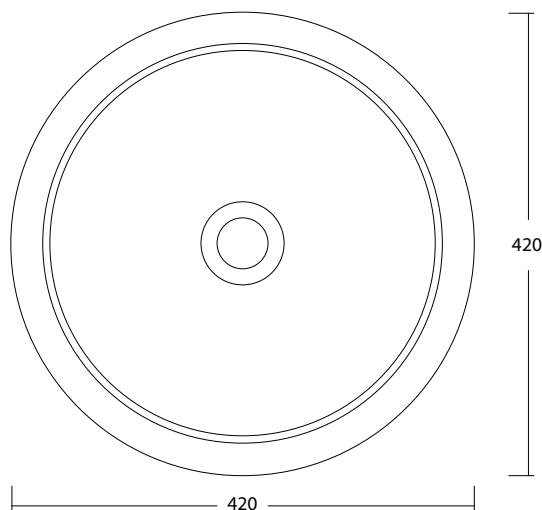

TAO ROTONDO art. W10507

Lavabo appoggio senza troppopieno /
No overflow countertop washbasin

WHITE CERAMIC

MADE IN ITALY

**Dimensioni cm /
Dimensions cm**
42x18h

Peso / Weight
kg. 8,2

Accessori / Accessories

MEW0009 - Piletta piatta scarico libero con tappo in ceramica Ø72mm / Flat Free flow drain with ceramic cover Ø72mm

MEW0609 - Piletta click clack con tappo in ceramica Ø72mm / Up and down drain with ceramic cover Ø72mm

Vista zenitale / Zenital view

Sezione / Section

Vista frontale / Frontal view

Proiezione base / Base projection

IT

Dimensioni:

Tutte le misure possono variare leggermente rispetto ai pezzi reali in considerazione di usura degli stampi, variazioni tecniche negli impasti utilizzati e nel processo produttivo.