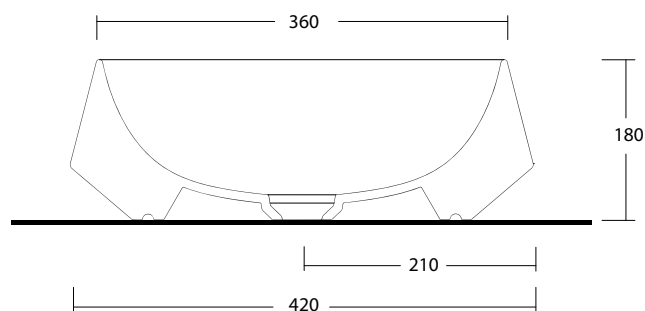

TAO ROTONDO art. W10507

Lavabo appoggio senza troppopieno /
No overflow countertop washbasin

WHITE CERAMIC

MADE IN ITALY

**Dimensioni cm /
Dimensions cm**
42x18h

Peso / Weight
kg. 8,2

Accessori / Accessories

MEW0009 - Piletta piatta scarico libero con tappo in ceramica Ø72mm / Flat Free flow drain with ceramic cover Ø72mm

MEW0609 - Piletta click clack con tappo in ceramica Ø72mm / Up and down drain with ceramic cover Ø72mm

Vista zenitale / Zenital view

Sezione / Section

Vista frontale / Frontal view

Proiezione base / Base projection

IT

Dimensioni:

Tutte le misure possono variare leggermente rispetto ai pezzi reali in considerazione di usura degli stampi, variazioni tecniche negli impasti utilizzati e nel processo produttivo.

N.B.

Dovuto a continue ricerche e sviluppi per migliorare la qualità, il produttore si riserva i diritti di variare delle specifiche senza preavviso.

EN

Dimensions:

All dimensions can show small differences compared to the real product due to usure of moulds, technical variations of raw materials in the mixture and in production.