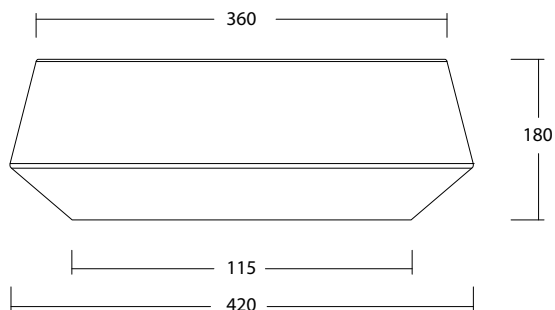

TAO ROTONDO art. W10507

Lavabo appoggio senza troppopieno /
No overflow countertop washbasin

WHITE CERAMIC

MADE IN ITALY

**Dimensioni cm /
Dimensions cm**
42x18h

Peso / Weight
kg. 8,2

Accessori / Accessories

MEW0009 - Piletta piatta scarico libero con tappo in ceramica Ø72mm / Flat Free flow drain with ceramic cover Ø72mm

MEW0609 - Piletta click clack con tappo in ceramica Ø72mm / Up and down drain with ceramic cover Ø72mm

Vista zenitale / Zenital view

Sezione / Section

Vista frontale / Frontal view

Proiezione base / Base projection

IT

Dimensioni:

Tutte le misure possono variare leggermente rispetto ai pezzi reali in considerazione di usura degli stampi, variazioni tecniche negli impasti utilizzati e nel processo produttivo.

N.B.

Dovuto a continue ricerche e sviluppi per migliorare la qualità, il produttore si riserva i diritti di variare delle specifiche senza preavviso.

EN

Dimensions:

All dimensions can show small differences compared to the real product due to usure of moulds, technical variations of raw materials in the mixture and in production.