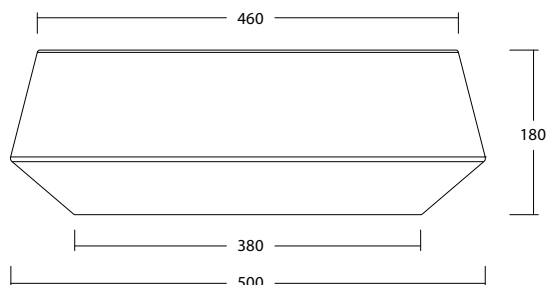

TAO REATTANGOLARE art. W10407

Lavabo appoggio senza troppopieno /
No overflow countertop washbasin

WHITE CERAMIC

MADE IN ITALY

**Dimensioni cm /
Dimensions cm**
50x42x18h

Peso / Weight
kg. 10,5

Accessori / Accessories

MEW0009 - Piletta piatta scarico libero con tappo in ceramica Ø72mm / Flat Free flow drain with ceramic cover Ø72mm

MEW0609 - Piletta click clack con tappo in ceramica Ø72mm / Up and down drain with ceramic cover Ø72mm

Vista zenitale / Zenital view

Sezione / Section

Vista frontale / Frontal view

Proiezione base / Base projection

IT

Dimensioni:

Tutte le misure possono variare leggermente rispetto ai pezzi reali in considerazione di usura degli stampi, variazioni tecniche negli impasti utilizzati e nel processo produttivo.

N.B.

Dovuto a continue ricerche e sviluppi per migliorare la qualità, il produttore si riserva i diritti di variare delle specifiche senza preavviso.

EN

Dimensions:

All dimensions can show small differences compared to the real product due to usure of moulds, technical variations of raw materials in the mixture and in production.