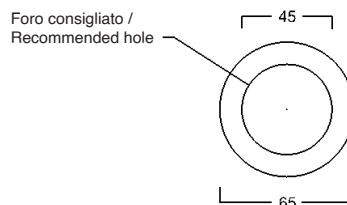

MEW0009 - Piletta piatta scarico libero con tappo in ceramica Ø72mm / Flat Free flow drain with ceramic cover Ø72mm

MEW0609 - Piletta click clack con tappo in ceramica Ø72mm / Up and down drain with ceramic cover Ø72mm

Vista zenitale / Zenital view

Sezione / Section

Vista frontale / Frontal view

Proiezione base / Base projection

IT

Dimensioni:

Tutte le misure possono variare leggermente rispetto ai pezzi reali in considerazione di usura degli stampi, variazioni tecniche negli impasti utilizzati e nel processo produttivo.