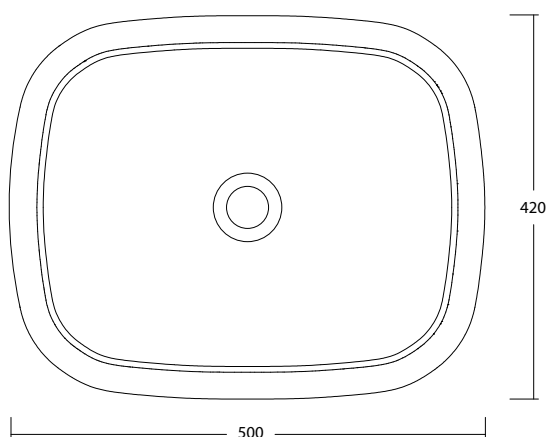

TAO REATTANGOLARE art. W10407

Lavabo appoggio senza troppopieno /
No overflow countertop washbasin

WHITE CERAMIC

MADE IN ITALY

**Dimensioni cm /
Dimensions cm**
50x42x18h

Peso / Weight
kg. 10,5

Accessori / Accessories

MEW0009 - Piletta piatta scarico libero con tappo in ceramica Ø72mm / Flat Free flow drain with ceramic cover Ø72mm

MEW0609 - Piletta click clack con tappo in ceramica Ø72mm / Up and down drain with ceramic cover Ø72mm

Vista zenitale / Zenital view

Sezione / Section

Vista frontale / Frontal view

Proiezione base / Base projection

IT

Dimensioni:

Tutte le misure possono variare leggermente rispetto ai pezzi reali in considerazione di usura degli stampi, variazioni tecniche negli impasti utilizzati e nel processo produttivo.