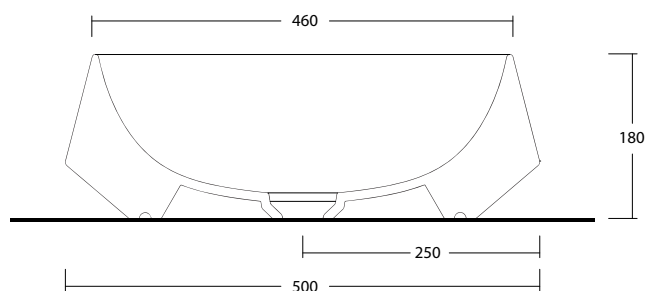

TAO REATTANGOLARE art. W10407

Lavabo appoggio senza troppopieno /
No overflow countertop washbasin

WHITE CERAMIC

MADE IN ITALY

**Dimensioni cm /
Dimensions cm**
50x42x18h

Peso / Weight
kg. 10,5

Accessori / Accessories

MEW0009 - Piletta piatta scarico libero con tappo in ceramica Ø72mm / Flat Free flow drain with ceramic cover Ø72mm

MEW0609 - Piletta click clack con tappo in ceramica Ø72mm / Up and down drain with ceramic cover Ø72mm

Vista zenitale / Zenital view

Sezione / Section

Vista frontale / Frontal view

Proiezione base / Base projection

IT

Dimensioni:

Tutte le misure possono variare leggermente rispetto ai pezzi reali in considerazione di usura degli stampi, variazioni tecniche negli impasti utilizzati e nel processo produttivo.

N.B.

Dovuto a continue ricerche e sviluppi per migliorare la qualità, il produttore si riserva i diritti di variare delle specifiche senza preavviso.

EN

Dimensions:

All dimensions can show small differences compared to the real product due to usure of moulds, technical variations of raw materials in the mixture and in production.