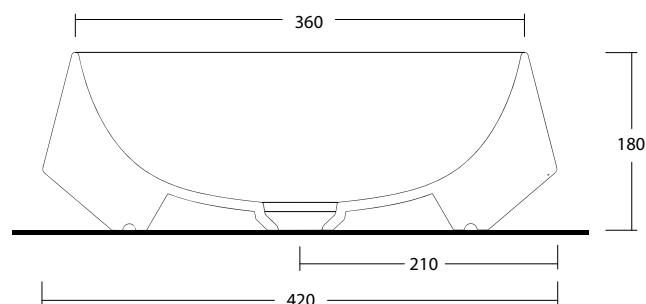

TAO QUADRATO art. W10607

Lavabo appoggio senza troppopieno /
No overflow countertop washbasin

WHITE CERAMIC

MADE IN ITALY

**Dimensioni cm /
Dimensions cm**
42x42x18h

Peso / Weight
kg. 8,2

Accessori / Accessories

MEW0009 - Piletta piatta scarico libero con tappo in ceramica Ø72mm / Flat Free flow drain with ceramic cover Ø72mm

MEW0609 - Piletta click clack con tappo in ceramica Ø72mm / Up and down drain with ceramic cover Ø72mm

Finiture lucide / Finishes glossy

- Cod. **01** - Bianco / White
- Cod. **02** - Nero / Black

Finiture opache / Finishes matt

- Cod. **04** - Bianco / White
- Cod. **05** - Nero / Black
- Cod. **FG** - Fango
- Cod. **BD** - Blue Denim
- Cod. **PK** - Pinky
- Cod. **GS** - Giallo Spring
- Cod. **RG** - Rosso Granata
- Cod. **VA** - Verde Aloe
- Cod. **OC** - Ocre
- Cod. **PL** - Plum
- Cod. **VM** - Verde Menta
- Cod. **CF** - Caffè

Sezione / Section

Proiezione base / Base projection

IT

Dimensioni:

Tutte le misure possono variare leggermente rispetto ai pezzi reali in considerazione di usura degli stampi, variazioni tecniche negli impasti utilizzati e nel processo produttivo.

N.B.

Dovuto a continue ricerche e sviluppi per migliorare la qualità, il produttore si riserva i diritti di variare delle specifiche senza preavviso.

EN

Dimensions:

All dimensions can show small differences compared to the real product due to usure of moulds, technical variations of raw materials in the mixture and in production.

Note:

Due to a continuing development programme to improve design and performance, the manufacturer reserves all rights to vary specifications without prior information.