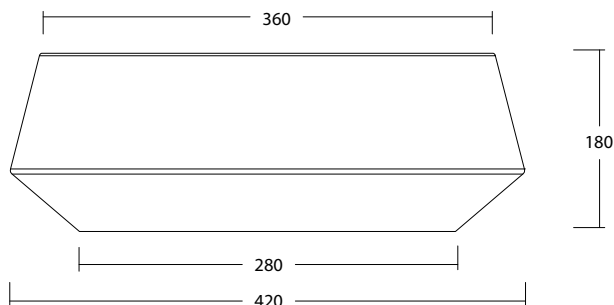

# WHITE CERAMIC

MADE IN ITALY

**Dimensioni cm /  
Dimensions cm**  
42x42x18h

**Peso / Weight**  
kg. 8,2

Vista zenitale / Zenital view

Sezione / Section

Vista frontale / Frontal view

Proiezione base / Base projection

### Dimensioni:

Tutte le misure possono variare leggermente rispetto ai pezzi reali in considerazione di usura degli stampi, variazioni tecniche negli impasti utilizzati e nel processo produttivo.