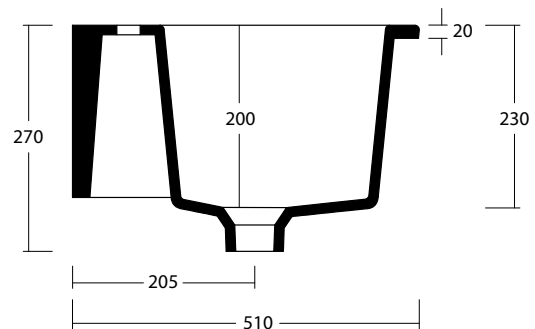

art. **W0135** - without tap hole

art. **W0135F** - with tap hole

WHITE CERAMIC

MADE IN ITALY

**Dimensioni cm /
Dimensions cm**
60x50x27h

Peso / Weight
kg. 17,2

Accessori / Accessories
MEW0009 - Piletta piatta scarico
libero con tappo in ceramica
Ø72mm / Flat Free flow drain with
ceramic cover Ø72mm
MEW0609 - Piletta click clack
con tappo in ceramica Ø72mm /
Up and down drain with ceramic
cover Ø72mm

Vista zenitale / Zenital view

Sezione / Section

Vista laterale / Side view

Proiezione base / Base projection

IT

Dimensioni:

Tutte le misure possono variare leggermente rispetto ai pezzi reali in considerazione di usura degli stampi, variazioni tecniche negli impasti utilizzati e nel processo produttivo.