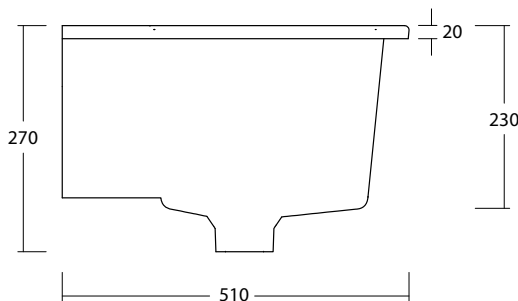

art. **W0135** - without tap hole

art. **W0135F** - with tap hole

WHITE CERAMIC

MADE IN ITALY

**Dimensioni cm /
Dimensions cm**
60x50x27h

Peso / Weight
kg. 17,2

Accessori / Accessories
MEW0009 - Piletta piatta scarico
libero con tappo in ceramica
Ø72mm / Flat Free flow drain with
ceramic cover Ø72mm
MEW0609 - Piletta click clack
con tappo in ceramica Ø72mm /
Up and down drain with ceramic
cover Ø72mm

Vista zenitale / Zenital view

Sezione / Section

Vista laterale / Side view

Proiezione base / Base projection

IT

Dimensioni:

Tutte le misure possono variare leggermente rispetto ai pezzi reali in considerazione di usura degli stampi, variazioni tecniche negli impasti utilizzati e nel processo produttivo.