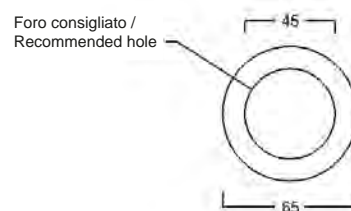

art. **W0135** - without tap hole

art. **W0135F** - with tap hole

WHITE CERAMIC

MADE IN ITALY

**Dimensioni cm /
Dimensions cm**
60x50x27h

Peso / Weight
kg. 17,2

Accessori / Accessories
MEW0009 - Piletta piatta scarico
libero con tappo in ceramica
Ø72mm / Flat Free flow drain with
ceramic cover Ø72mm
MEW0609 - Piletta click clack
con tappo in ceramica Ø72mm /
Up and down drain with ceramic
cover Ø72mm

Vista zenitale / Zenital view

Sezione / Section

Vista laterale / Side view

Proiezione base / Base projection

IT

Dimensioni:

Tutte le misure possono variare leggermente rispetto ai pezzi reali in considerazione di usura degli stampi, variazioni tecniche negli impasti utilizzati e nel processo produttivo.