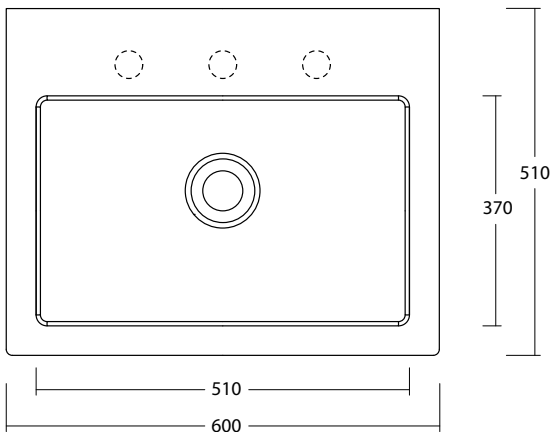

RIO 60x50 S/STRIZZATOIO

Lavatoio tutta vasca installazione incasso o sospeso con troppopieno.
Con o senza foro rubinetto /

Ceramic laundry sink one bowl with overflow. Inset or wall hung installation.
With or without tap hole

art. **W0135** - without tap hole

art. **W0135F** - with tap hole

WHITE CERAMIC

MADE IN ITALY

**Dimensioni cm /
Dimensions cm**
60x50x27h

Peso / Weight
kg. 17,2

Accessori / Accessories
MEW0009 - Piletta piatta scarico
libero con tappo in ceramica
Ø72mm / Flat Free flow drain with
ceramic cover Ø72mm
MEW0609 - Piletta click clack
con tappo in ceramica Ø72mm /
Up and down drain with ceramic
cover Ø72mm

Vista zenitale / Zenital view

Sezione / Section

Vista laterale / Side view

Proiezione base / Base projection

IT

Dimensioni:

Tutte le misure possono variare leggermente rispetto ai pezzi reali in considerazione di usura degli stampi, variazioni tecniche negli impasti utilizzati e nel processo produttivo.