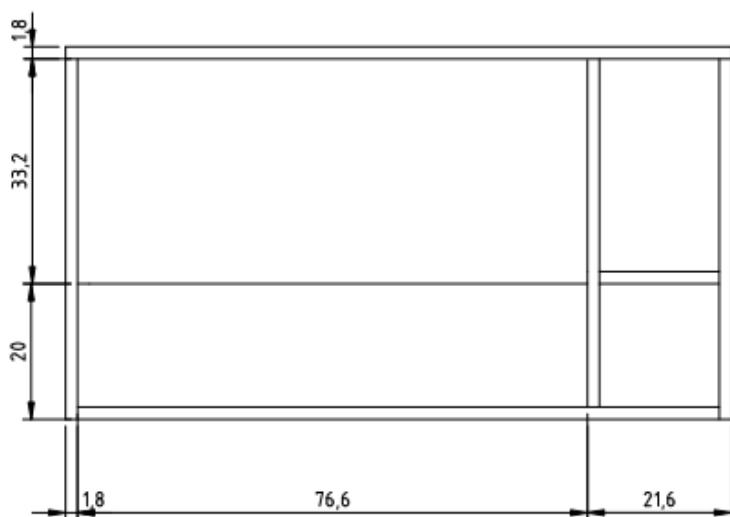

IT

Dimensioni:

Tutte le misure possono variare leggermente rispetto ai pezzi reali in considerazione di usura degli stampi, variazioni tecniche negli impasti utilizzati e nel processo produttivo.

N.B.

Dovuto a continue ricerche e sviluppi per migliorare la qualità, il produttore si riserva i diritti di variare delle specifiche senza preavviso.

EN

Dimensions:

All dimensions can show small differences compared to the real product due to usure of moulds, technical variations of raw materials in the mixture and in production.

Note:

Due to a continuing development programme to improve design and performance, the manufacturer reserves all rights to vary specifications without prior information.