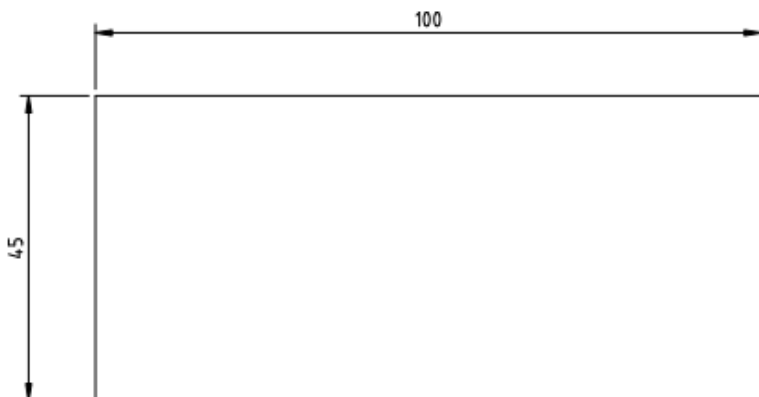

IT

Dimensioni:

Tutte le misure possono variare leggermente rispetto ai pezzi reali in considerazione di usura degli stampi, variazioni tecniche negli impasti utilizzati e nel processo produttivo.

N.B.

Dovuto a continue ricerche e sviluppi per migliorare la qualità, il produttore si riserva i diritti di variare delle specifiche senza preavviso.

EN

Dimensions:

All dimensions can show small differences compared to the real product due to usure of moulds, technical variations of raw materials in the mixture and in production.

Note:

Due to a continuing development programme to improve design and performance, the manufacturer reserves all rights to vary specifications without prior information.