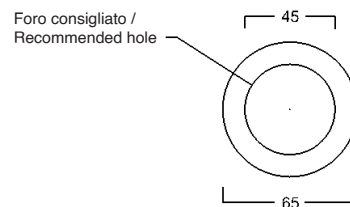

DIMP art. W0607

Lavabo appoggio senza troppopieno / No overflow countertop washbasin

WHITE CERAMIC

MADE IN ITALY

**Dimensioni cm /
Dimensions cm**
46x15h

Peso / Weight
kg. 7

Accessori / Accessories
MEW0009 - Piletta piatta scarico libero con tappo in ceramica Ø72 mm / Flat Free flow drain with ceramic cover Ø72 mm
MEW0609 - Piletta piatta click clack con tappo in ceramica Ø72 mm / Up and down drain with ceramic cover Ø72 mm

Vista zenitale / Zenital view

Sezione / Section

Vista frontale / Frontal view

Proiezione base / Base projection

IT

Dimensioni:

Tutte le misure possono variare leggermente rispetto ai pezzi reali in considerazione di usura degli stampi, variazioni tecniche negli impasti utilizzati e nel processo produttivo.