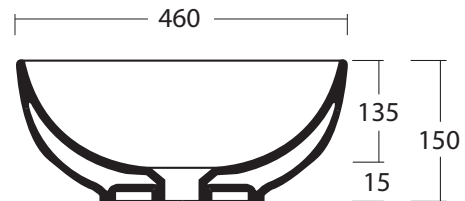

DIMP art. W0607

Lavabo appoggio senza troppopieno / No overflow countertop washbasin

WHITE CERAMIC

MADE IN ITALY

**Dimensioni cm /
Dimensions cm**
46x15h

Peso / Weight
kg. 7

Accessori / Accessories
MEW0009 - Piletta piatta scarico libero con tappo in ceramica Ø72 mm / Flat Free flow drain with ceramic cover Ø72 mm
MEW0609 - Piletta piatta click clack con tappo in ceramica Ø72 mm / Up and down drain with ceramic cover Ø72 mm

Vista zenitale / Zenital view

Sezione / Section

Vista frontale / Frontal view

Proiezione base / Base projection

IT

Dimensioni:

Tutte le misure possono variare leggermente rispetto ai pezzi reali in considerazione di usura degli stampi, variazioni tecniche negli impasti utilizzati e nel processo produttivo.

N.B.

Dovuto a continue ricerche e sviluppi per migliorare la qualità, il produttore si riserva i diritti di variare delle specifiche senza preavviso.

EN

Dimensions:

All dimensions can show small differences compared to the real product due to usure of moulds, technical variations of raw materials in the mixture and in production.