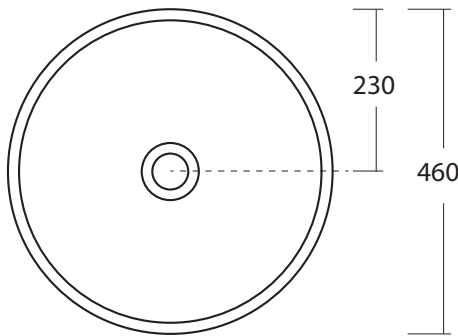

DIMP art. W0607

Lavabo appoggio senza troppopieno / No overflow countertop washbasin

WHITE CERAMIC

MADE IN ITALY

**Dimensioni cm /
Dimensions cm**
46x15h

Peso / Weight
kg. 7

Accessori / Accessories
MEW0009 - Piletta piatta scarico libero con tappo in ceramica Ø72 mm / Flat Free flow drain with ceramic cover Ø72 mm
MEW0609 - Piletta piatta click clack con tappo in ceramica Ø72 mm / Up and down drain with ceramic cover Ø72 mm

Vista zenitale / Zenital view

Sezione / Section

Vista frontale / Frontal view

Proiezione base / Base projection

IT

Dimensioni:

Tutte le misure possono variare leggermente rispetto ai pezzi reali in considerazione di usura degli stampi, variazioni tecniche negli impasti utilizzati e nel processo produttivo.