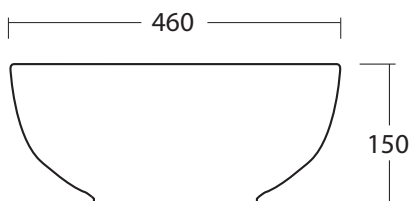

DIMP art. W0607

Lavabo appoggio senza troppopieno / No overflow countertop washbasin

WHITE CERAMIC

MADE IN ITALY

**Dimensioni cm /
Dimensions cm**
46x15h

Peso / Weight
kg. 7

Accessori / Accessories
MEW0009 - Piletta piatta scarico libero con tappo in ceramica Ø72 mm / Flat Free flow drain with ceramic cover Ø72 mm
MEW0609 - Piletta piatta click clack con tappo in ceramica Ø72 mm / Up and down drain with ceramic cover Ø72 mm

Vista zenitale / Zenital view

Sezione / Section

Vista frontale / Frontal view

Proiezione base / Base projection

IT

Dimensioni:

Tutte le misure possono variare leggermente rispetto ai pezzi reali in considerazione di usura degli stampi, variazioni tecniche negli impasti utilizzati e nel processo produttivo.