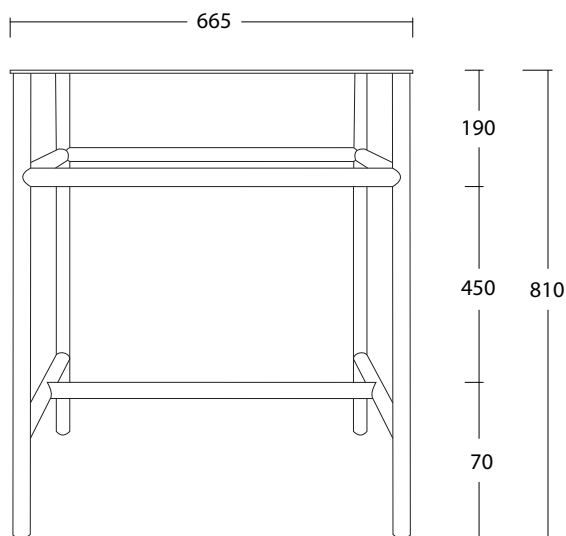

WIDE-S STRUTTURA art. W11080MS

Wide-S struttura in metallo /
Wide-S floor standing metal frame

WHITE CERAMIC

MADE IN ITALY

*Dimensioni cm /
Dimensions cm*
66,5x46,5x81h

*Finiture lucide /
Finishes glossy*

- RAL 1013 Glossy
- RAL 3020 Glossy
- RAL 6005 Glossy
- RAL 7030 Glossy
- RAL 7040 Glossy
- RAL 8017 Glossy
- RAL 9005 Glossy
- RAL 9010 Glossy

Vista frontale / Frontal view

Vista laterale / Side view

IT

Dimensioni:

Tutte le misure possono variare leggermente rispetto ai pezzi reali in considerazione di usura degli stampi, variazioni tecniche negli impasti utilizzati e nel processo produttivo.