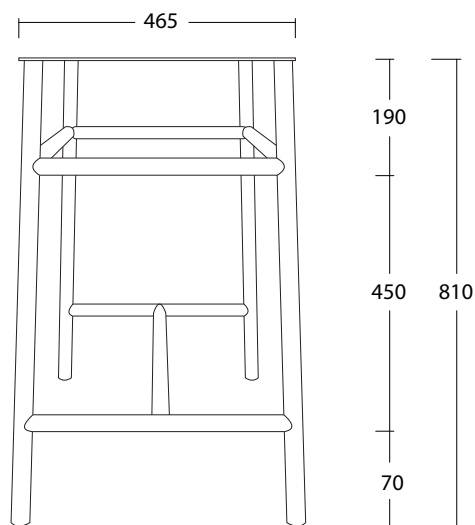

WIDE-S STRUTTURA art. W11080MS

Wide-S struttura in metallo /
Wide-S floor standing metal frame

WHITE CERAMIC

MADE IN ITALY

*Dimensioni cm /
Dimensions cm*
66,5x46,5x81h

*Finiture lucide /
Finishes glossy*

- RAL 1013 Glossy
- RAL 3020 Glossy
- RAL 6005 Glossy
- RAL 7030 Glossy
- RAL 7040 Glossy
- RAL 8017 Glossy
- RAL 9005 Glossy
- RAL 9010 Glossy

Vista frontale / Frontal view

Vista laterale / Side view

IT

Dimensioni:

Tutte le misure possono variare leggermente rispetto ai pezzi reali in considerazione di usura degli stampi, variazioni tecniche negli impasti utilizzati e nel processo produttivo.