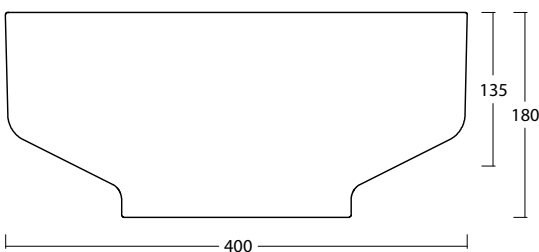

WAS art. W1007

Lavabo appoggio senza troppopieno / No overflow countertop washbasin

WHITE CERAMIC

MADE IN ITALY

**Dimensioni cm /
Dimensions cm**
40x18h

Peso / Weight
kg. 6

**Accessori inclusi /
Accessories included**
Copripiletta in ceramica inclusa
Ceramic cover included

Vista zenitale / Zenital view

Sezione / Section

Vista frontale / Frontal view

Proiezione base / Base projection

IT

Dimensioni:

Tutte le misure possono variare leggermente rispetto ai pezzi reali in considerazione di usura degli stampi, variazioni tecniche negli impasti utilizzati e nel processo produttivo.