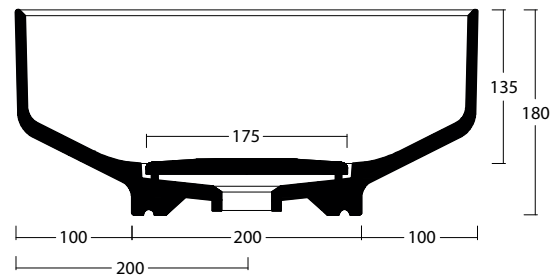

WAS art. W1007

Lavabo appoggio senza troppopieno / No overflow countertop washbasin

WHITE CERAMIC

MADE IN ITALY

**Dimensioni cm /
Dimensions cm**
40x18h

Peso / Weight
kg. 6

**Accessori inclusi /
Accessories included**
Copripiletta in ceramica inclusa
Ceramic cover included

Vista zenitale / Zenital view

Sezione / Section

Vista frontale / Frontal view

Proiezione base / Base projection

IT

Dimensioni:

Tutte le misure possono variare leggermente rispetto ai pezzi reali in considerazione di usura degli stampi, variazioni tecniche negli impasti utilizzati e nel processo produttivo.

N.B.

Dovuto a continue ricerche e sviluppi per migliorare la qualità, il produttore si riserva i diritti di variare delle specifiche senza preavviso.

EN

Dimensions:

All dimensions can show small differences compared to the real product due to usure of moulds, technical variations of raw materials in the mixture and in production.