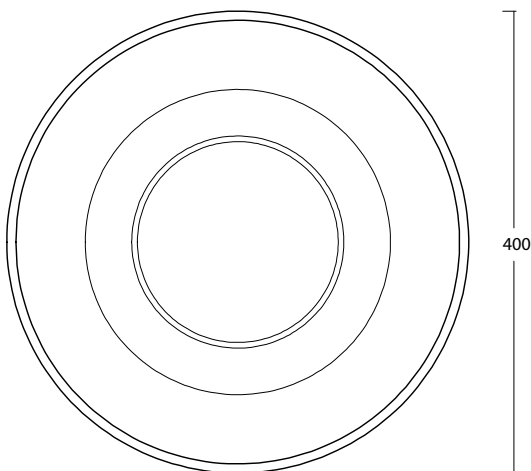

WAS art. W1007

Lavabo appoggio senza troppopieno / No overflow countertop washbasin

WHITE CERAMIC

MADE IN ITALY

**Dimensioni cm /
Dimensions cm**
40x18h

Peso / Weight
kg. 6

**Accessori inclusi /
Accessories included**
Copripiletta in ceramica inclusa
Ceramic cover included

Vista zenitale / Zenital view

Sezione / Section

Vista frontale / Frontal view

Proiezione base / Base projection

IT

Dimensioni:

Tutte le misure possono variare leggermente rispetto ai pezzi reali in considerazione di usura degli stampi, variazioni tecniche negli impasti utilizzati e nel processo produttivo.