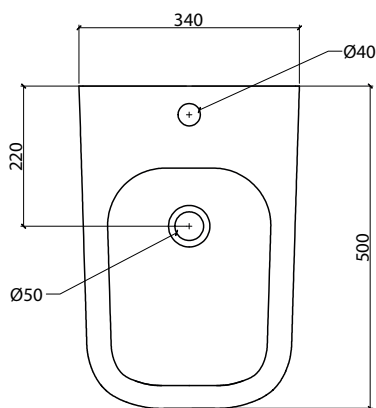

IDEA BIDET art. W10004

Bidet sospeso / Wall hung bidet

WHITE CERAMIC

MADE IN ITALY

Dimensioni cm / Dimensions cm

L34 P50 H28

Peso / Weight kg. 17

Finiture lucide / Finishes glossy

Vista zenitale / Zenital view

Vista frontale / Frontal view

Sezione / Section

IT

Dimensioni:

Tutte le misure possono variare leggermente rispetto ai pezzi reali in considerazione di usura degli stampi, variazioni tecniche negli impasti utilizzati e nel processo produttivo.

N.B.

Dovuto a continue ricerche e sviluppi per migliorare la qualità, il produttore si riserva i diritti di variare delle specifiche senza preavviso.

EN

Dimensions:

All dimensions can show small differences compared to the real product due to usure of moulds, technical variations of raw materials in the mixture and in production.