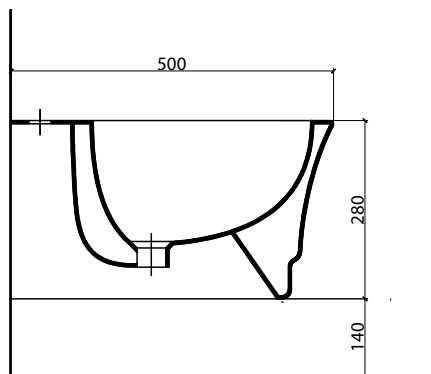

IDEA BIDET art. W10004

Bidet sospeso / Wall hung bidet

WHITE CERAMIC

MADE IN ITALY

Dimensioni cm / Dimensions cm

L34 P50 H28

Peso / Weight kg. 17

Finiture lucide / Finishes glossy

Vista zenitale / Zenital view

Vista frontale / Frontal view

Sezione / Section

IT

Dimensioni:

Tutte le misure possono variare leggermente rispetto ai pezzi reali in considerazione di usura degli stampi, variazioni tecniche negli impasti utilizzati e nel processo produttivo.

N.B.

Dovuto a continue ricerche e sviluppi per migliorare la qualità, il produttore si riserva i diritti di variare delle specifiche senza preavviso.

EN

Dimensions:

All dimensions can show small differences compared to the real product due to usure of moulds, technical variations of raw materials in the mixture and in production.