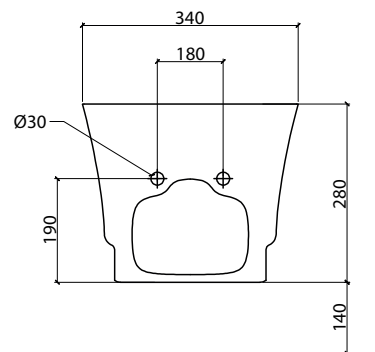

IDEA BIDET art. W10004

Bidet sospeso / Wall hung bidet

WHITE CERAMIC

MADE IN ITALY

Dimensioni cm / Dimensions cm

L34 P50 H28

Peso / Weight kg. 17

Finiture lucide / Finishes glossy

Vista zenitale / Zenital view

Vista frontale / Frontal view

Sezione / Section

IT

Dimensioni:

Tutte le misure possono variare leggermente rispetto ai pezzi reali in considerazione di usura degli stampi, variazioni tecniche negli impasti utilizzati e nel processo produttivo.

N.B.

Dovuto a continue ricerche e sviluppi per migliorare la qualità, il produttore si riserva i diritti di variare delle specifiche senza preavviso.

EN

Dimensions:

All dimensions can show small differences compared to the real product due to usure of moulds, technical variations of raw materials in the mixture and in production.