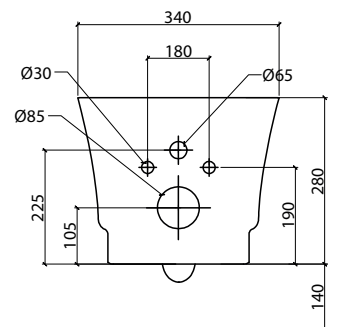

IDEA WC art. W10003

Wc sospeso senza brida / Wc rimless wall hung

WHITE CERAMIC

MADE IN ITALY

Dimensioni cm / Dimensions cm

L34 P50 H28

Peso / Weight

kg. 19

Vista zenitale / Zenital view

Sezione / Section

IT

Dimensioni:

Tutte le misure possono variare leggermente rispetto ai pezzi reali in considerazione di usura degli stampi, variazioni tecniche negli impasti utilizzati e nel processo produttivo.

EN

Dimensions:

All dimensions can show small differences compared to the real product due to usure of moulds, technical variations of raw materials in the mixture and in production.

Note:

Due to a continuing development programme to improve design and performance, the manufacturer reserves all rights to vary specifications without prior information.