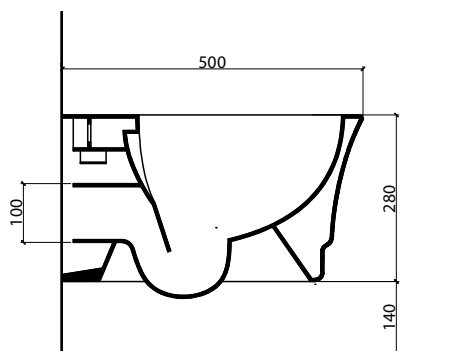

IDEA WC art. W10003

Wc sospeso senza brida / Wc rimless wall hung

WHITE CERAMIC

MADE IN ITALY

Dimensioni cm / Dimensions cm

L34 P50 H28

Peso / Weight

kg. 19

Vista zenitale / Zenital view

Sezione / Section

IT

Dimensioni:

Tutte le misure possono variare leggermente rispetto ai pezzi reali in considerazione di usura degli stampi, variazioni tecniche negli impasti utilizzati e nel processo produttivo.

EN

Dimensions:

All dimensions can show small differences compared to the real product due to usure of moulds, technical variations of raw materials in the mixture and in production.

Note:

Due to a continuing development programme to improve design and performance, the manufacturer reserves all rights to vary specifications without prior information.