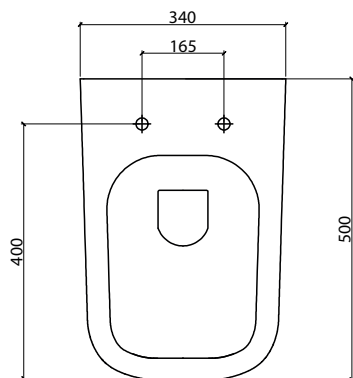

IDEA WC art. W10003

Wc sospeso senza brida / Wc rimless wall hung

WHITE CERAMIC

MADE IN ITALY

Dimensioni cm / Dimensions cm

L34 P50 H28

Peso / Weight

kg. 19

Vista zenitale / Zenital view

Sezione / Section

IT

Dimensioni:

Tutte le misure possono variare leggermente rispetto ai pezzi reali in considerazione di usura degli stampi, variazioni tecniche negli impasti utilizzati e nel processo produttivo.

EN

Dimensions:

All dimensions can show small differences compared to the real product due to usure of moulds, technical variations of raw materials in the mixture and in production.

Note:

Due to a continuing development programme to improve design and performance, the manufacturer reserves all rights to vary specifications without prior information.