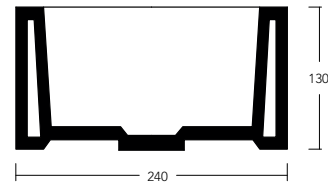

**Dimensioni cm /
Dimensions cm**
24x44x13h

Peso / Weight
kg. 10

Accessori / Accessories
MEW0009 - Piletta piatta scarico libero con tappo in ceramica Ø72 mm / Flat Free flow drain with ceramic cover Ø72 mm
MEW0609 - Piletta piatta click clack con tappo in ceramica Ø72 mm / Up and down drain with ceramic cover Ø72 mm

Vista zenitale / Zenital view

Sezione / Section

Vista frontale / Frontal view

Proiezione base / Base projection

IT

Dimensioni:

Tutte le misure possono variare leggermente rispetto ai pezzi reali in considerazione di usura degli stampi, variazioni tecniche negli impasti utilizzati e nel processo produttivo.