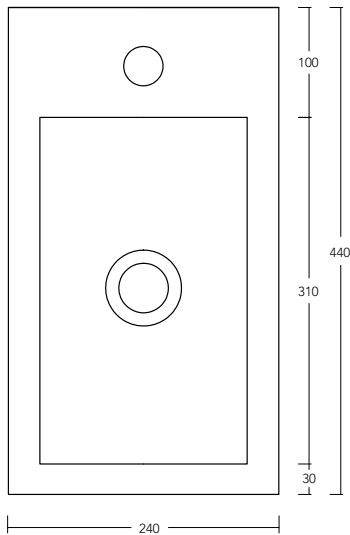

MINI art. W7007

Lavabo appoggio smaltato su 4 lati / Countertop washbasin glazed on 4 sides

MINI art. W7007-FX

Lavabo sospeso smaltato su 3 lati / Wall hung washbasin glazed on 3 sides

WHITE CERAMIC

MADE IN ITALY

**Dimensioni cm /
Dimensions cm**
24x44x13h

Peso / Weight
kg. 10

Accessori / Accessories
MEW0009 - Piletta piatta scarico libero con tappo in ceramica Ø72 mm / Flat Free flow drain with ceramic cover Ø72 mm
MEW0609 - Piletta piatta click clack con tappo in ceramica Ø72 mm / Up and down drain with ceramic cover Ø72 mm

Vista zenitale / Zenital view

Sezione / Section

Vista frontale / Frontal view

Proiezione base / Base projection

IT

Dimensioni:

Tutte le misure possono variare leggermente rispetto ai pezzi reali in considerazione di usura degli stampi, variazioni tecniche negli impasti utilizzati e nel processo produttivo.