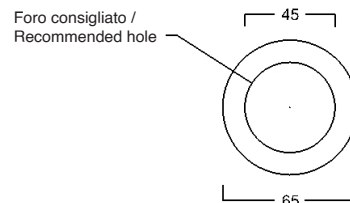

**Dimensioni cm /
Dimensions cm**
24x44x13h

Peso / Weight
kg. 10

Accessori / Accessories
MEW0009 - Piletta piatta scarico libero con tappo in ceramica Ø72 mm / Flat Free flow drain with ceramic cover Ø72 mm
MEW0609 - Piletta piatta click clack con tappo in ceramica Ø72 mm / Up and down drain with ceramic cover Ø72 mm

Vista zenitale / Zenital view

Sezione / Section

Vista frontale / Frontal view

Proiezione base / Base projection

IT

Dimensioni:

Tutte le misure possono variare leggermente rispetto ai pezzi reali in considerazione di usura degli stampi, variazioni tecniche negli impasti utilizzati e nel processo produttivo.