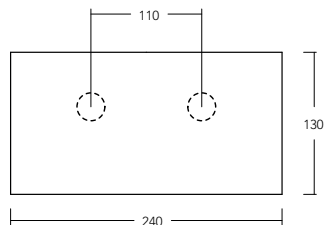

**Dimensioni cm /
Dimensions cm**
24x44x13h

Peso / Weight
kg. 10

Accessori / Accessories
MEW0009 - Piletta piatta scarico libero con tappo in ceramica Ø72 mm / Flat Free flow drain with ceramic cover Ø72 mm
MEW0609 - Piletta piatta click clack con tappo in ceramica Ø72 mm / Up and down drain with ceramic cover Ø72 mm

Vista zenitale / Zenital view

Sezione / Section

Vista frontale / Frontal view

Proiezione base / Base projection

IT

Dimensioni:

Tutte le misure possono variare leggermente rispetto ai pezzi reali in considerazione di usura degli stampi, variazioni tecniche negli impasti utilizzati e nel processo produttivo.