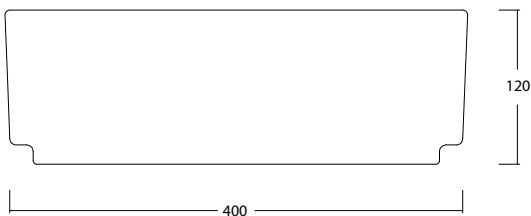

BLADE 40 art. W0507

Lavabo appoggio senza troppopieno / No overflow countertop washbasin

WHITE CERAMIC

MADE IN ITALY

**Dimensioni cm /
Dimensions cm**
40x40x12h

Peso / Weight
kg. 8

Accessori / Accessories
MEW0009 - Piletta piatta scarico libero con tappo in ceramica Ø72 mm / Flat Free flow drain with ceramic cover Ø72 mm
MEW0609 - Piletta piatta click clack con tappo in ceramica Ø72 mm / Up and down drain with ceramic cover Ø72 mm

Vista zenitale / Zenital view

Sezione / Section

Vista frontale / Frontal view

Proiezione base / Base projection

IT

Dimensioni:

Tutte le misure possono variare leggermente rispetto ai pezzi reali in considerazione di usura degli stampi, variazioni tecniche negli impasti utilizzati e nel processo produttivo.