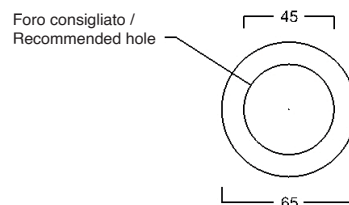

BLADE 40 art. W0507

Lavabo appoggio senza troppopieno / No overflow countertop washbasin

WHITE CERAMIC

MADE IN ITALY

**Dimensioni cm /
Dimensions cm**
40x40x12h

Peso / Weight
kg. 8

Accessori / Accessories
MEW0009 - Piletta piatta scarico libero con tappo in ceramica Ø72 mm / Flat Free flow drain with ceramic cover Ø72 mm
MEW0609 - Piletta piatta click clack con tappo in ceramica Ø72 mm / Up and down drain with ceramic cover Ø72 mm

Vista zenitale / Zenital view

Sezione / Section

Vista frontale / Frontal view

Proiezione base / Base projection

IT

Dimensioni:

Tutte le misure possono variare leggermente rispetto ai pezzi reali in considerazione di usura degli stampi, variazioni tecniche negli impasti utilizzati e nel processo produttivo.