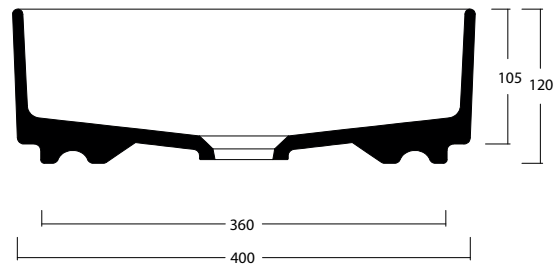

BLADE 40 art. W0507

Lavabo appoggio senza troppopieno / No overflow countertop washbasin

WHITE CERAMIC

MADE IN ITALY

**Dimensioni cm /
Dimensions cm**
40x40x12h

Peso / Weight
kg. 8

Accessori / Accessories
MEW0009 - Piletta piatta scarico libero con tappo in ceramica Ø72 mm / Flat Free flow drain with ceramic cover Ø72 mm
MEW0609 - Piletta piatta click clack con tappo in ceramica Ø72 mm / Up and down drain with ceramic cover Ø72 mm

Vista zenitale / Zenital view

Sezione / Section

Vista frontale / Frontal view

Proiezione base / Base projection

IT

Dimensioni:

Tutte le misure possono variare leggermente rispetto ai pezzi reali in considerazione di usura degli stampi, variazioni tecniche negli impasti utilizzati e nel processo produttivo.

N.B.

Dovuto a continue ricerche e sviluppi per migliorare la qualità, il produttore si riserva i diritti di variare delle specifiche senza preavviso.

EN

Dimensions:

All dimensions can show small differences compared to the real product due to usure of moulds, technical variations of raw materials in the mixture and in production.