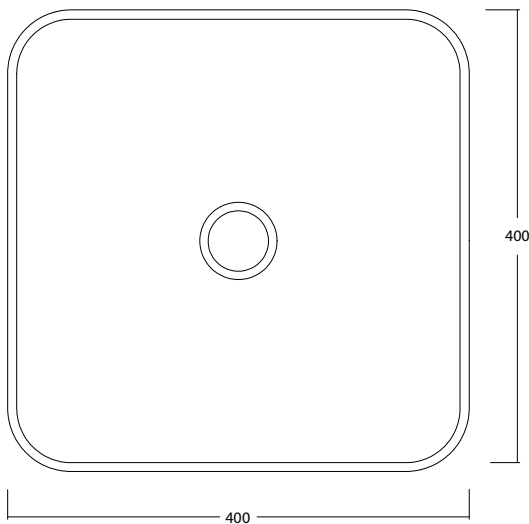

BLADE 40 art. W0507

Lavabo appoggio senza troppopieno / No overflow countertop washbasin

WHITE CERAMIC

MADE IN ITALY

**Dimensioni cm /
Dimensions cm**
40x40x12h

Peso / Weight
kg. 8

Accessori / Accessories
MEW0009 - Piletta piatta scarico libero con tappo in ceramica Ø72 mm / Flat Free flow drain with ceramic cover Ø72 mm
MEW0609 - Piletta piatta click clack con tappo in ceramica Ø72 mm / Up and down drain with ceramic cover Ø72 mm

Vista zenitale / Zenital view

Sezione / Section

Vista frontale / Frontal view

Proiezione base / Base projection

IT

Dimensioni:

Tutte le misure possono variare leggermente rispetto ai pezzi reali in considerazione di usura degli stampi, variazioni tecniche negli impasti utilizzati e nel processo produttivo.