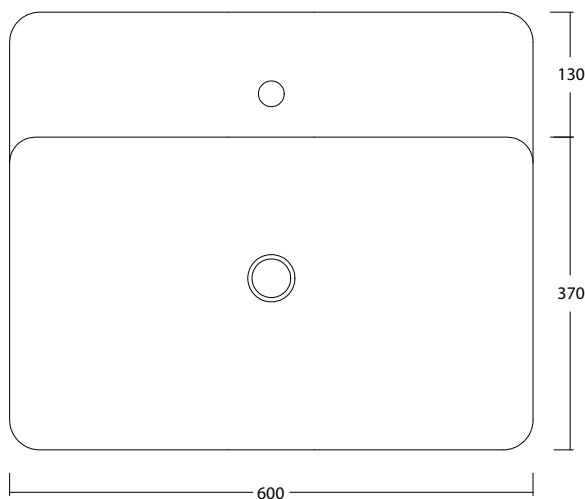

SLIM 60 C.F.R. art. W0137

Lavabo appoggio con foro rubinetetto senza troppopieno /

Countertop washbasin with tap hole, no overflow

WHITE CERAMIC

MADE IN ITALY

**Dimensioni cm /
Dimensions cm**
60x50x13h

Peso / Weight
kg. 18

Accessori / Accessories

MEW0009 - Piletta piatta scarico libero con tappo in ceramica Ø72mm / Flat Free flow drain with ceramic cover Ø72mm

MEW0609 - Piletta click clack con tappo in ceramica Ø72mm / Up and down drain with ceramic cover Ø72mm

Vista zenitale / Zenital view

Sezione / Section

Vista frontale / Frontal view

Proiezione base / Base projection

IT

Dimensioni:

Tutte le misure possono variare leggermente rispetto ai pezzi reali in considerazione di usura degli stampi, variazioni tecniche negli impasti utilizzati e nel processo produttivo.