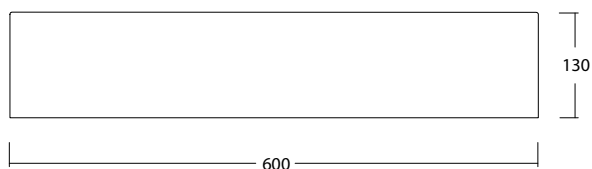

SLIM 60 C.F.R. art. W0137

Lavabo appoggio con foro rubinetetto senza troppopieno /

Countertop washbasin with tap hole, no overflow

WHITE CERAMIC

MADE IN ITALY

**Dimensioni cm /
Dimensions cm**
60x50x13h

Peso / Weight
kg. 18

**Finiture lucide /
Finishes glossy**

- Cod. **01** - Bianco / White
- Cod. **02** - Nero / Black

**Finiture opache /
Finishes matt**

- Cod. **04** - Bianco / White
- Cod. **05** - Nero / Black
- Cod. **FG** - Fango
- Cod. **BD** - Blue Denim
- Cod. **PK** - Pinky
- Cod. **GS** - Giallo Spring
- Cod. **RG** - Rosso Granata
- Cod. **VA** - Verde Aloe
- Cod. **OC** - Ocra
- Cod. **PL** - Plum

Vista zenitale / Zenital view

Sezione / Section

Vista frontale / Frontal view

Proiezione base / Base projection

IT

Dimensioni:

Tutte le misure possono variare leggermente rispetto ai pezzi reali in considerazione di usura degli stampi, variazioni tecniche negli impasti utilizzati e nel processo produttivo.