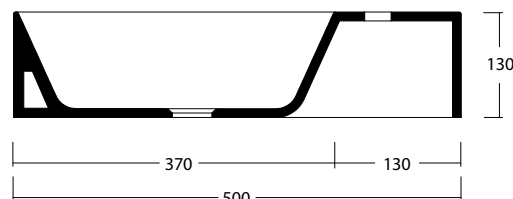

SLIM 60 C.F.R. art. W0137

Lavabo appoggio con foro rubinetetto senza troppopieno /

Countertop washbasin with tap hole, no overflow

WHITE CERAMIC

MADE IN ITALY

**Dimensioni cm /
Dimensions cm**
60x50x13h

Peso / Weight
kg. 18

Vista zenitale / Zenital view

Sezione / Section

Vista frontale / Frontal view

Proiezione base / Base projection

IT

Dimensioni:

Tutte le misure possono variare leggermente rispetto ai pezzi reali in considerazione di usura degli stampi, variazioni tecniche negli impasti utilizzati e nel processo produttivo.