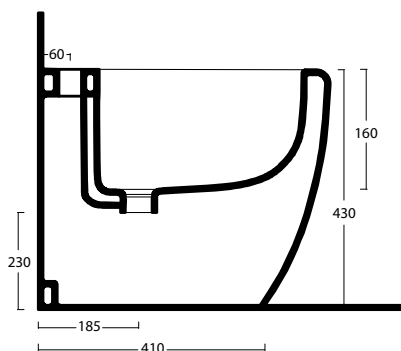

BASIC CIRCLE BIDET art. W0202

Bidet a terra / Back to wall bidet

WHITE CERAMIC

MADE IN ITALY

Dimensioni cm / Dimensions cm

L35 P51 H43

Peso / Weight

kg. 22

● Cod. PK - Pinky

● Cod. GS - Giallo Spring

● Cod. RG - Rosso Granata

● Cod. VA - Verde Aloe

● Cod. OC - Odra

● Cod. PL - Plum

Vista zenitale / Zenital view

Vista frontale / Frontal view

Sezione / Section

IT

Dimensioni:

Tutte le misure possono variare leggermente rispetto ai pezzi reali in considerazione di usura degli stampi, variazioni tecniche negli impasti utilizzati e nel processo produttivo.

N.B.

Dovuto a continue ricerche e sviluppi per migliorare la qualità, il produttore si riserva i diritti di variare delle specifiche senza preavviso.

EN

Dimensions:

All dimensions can show small differences compared to the real product due to usure of moulds, technical variations of raw materials in the mixture and in production.