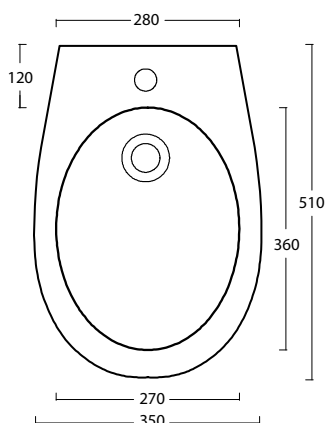

BASIC CIRCLE BIDET art. W0202

Bidet a terra / Back to wall bidet

WHITE CERAMIC

MADE IN ITALY

Dimensioni cm / Dimensions cm

L35 P51 H43

Peso / Weight

kg. 22

● Cod. PK - Pinky

● Cod. GS - Giallo Spring

● Cod. RG - Rosso Granata

● Cod. VA - Verde Aloe

● Cod. OC - Odra

● Cod. PL - Plum

Vista zenitale / Zenital view

Vista frontale / Frontal view

Sezione / Section

IT

Dimensioni:

Tutte le misure possono variare leggermente rispetto ai pezzi reali in considerazione di usura degli stampi, variazioni tecniche negli impasti utilizzati e nel processo produttivo.

N.B.

Dovuto a continue ricerche e sviluppi per migliorare la qualità, il produttore si riserva i diritti di variare delle specifiche senza preavviso.

EN

Dimensions:

All dimensions can show small differences compared to the real product due to usure of moulds, technical variations of raw materials in the mixture and in production.