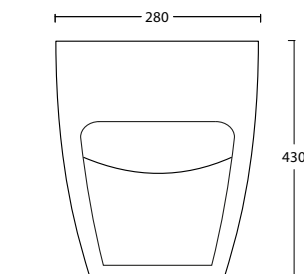

BASIC CIRCLE BIDET art. W0202

Bidet a terra / Back to wall bidet

WHITE CERAMIC

MADE IN ITALY

Dimensioni cm / Dimensions cm

L35 P51 H43

Peso / Weight

kg. 22

● Cod. PK - Pinky

● Cod. GS - Giallo Spring

● Cod. RG - Rosso Granata

● Cod. VA - Verde Aloe

● Cod. OC - Odra

● Cod. PL - Plum

Vista zenitale / Zenital view

Vista frontale / Frontal view

Sezione / Section

IT

Dimensioni:

Tutte le misure possono variare leggermente rispetto ai pezzi reali in considerazione di usura degli stampi, variazioni tecniche negli impasti utilizzati e nel processo produttivo.