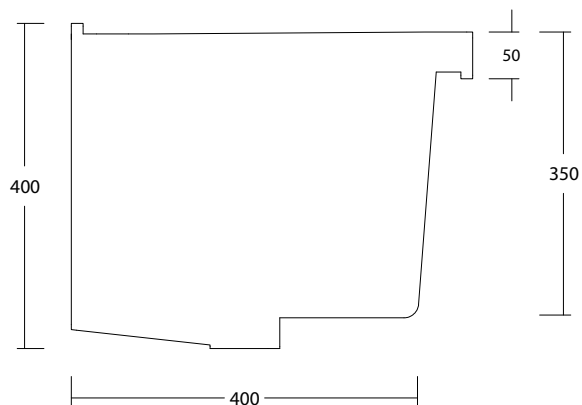

# WHITE CERAMIC

MADE IN ITALY

**Dimensioni cm /  
Dimensions cm**  
45x51x40h

**Peso / Weight**  
kg. 19

**Accessori / Accessories**  
**MEW070901** - Kit sifoneria PVC  
con piletta cromata / Siphon kit in  
PVC with chrome waste

Vista zenitale / Zenital view

Vista frontale / Frontal view

Sezione / Section

IT

**Dimensioni:**

Tutte le misure possono variare leggermente rispetto ai pezzi reali in considerazione di usura degli stampi, variazioni tecniche negli impasti utilizzati e nel processo produttivo.