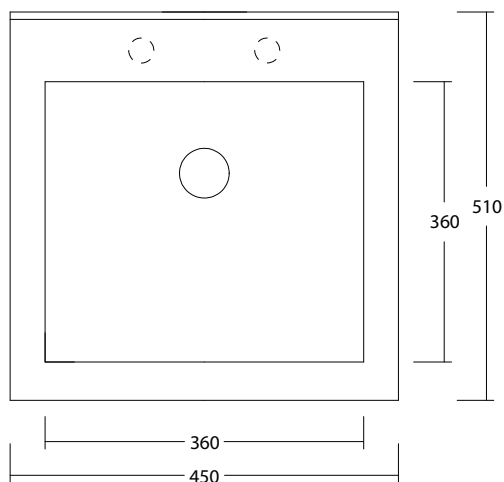

# WHITE CERAMIC

MADE IN ITALY

**Dimensioni cm /  
Dimensions cm**  
45x51x40h

**Peso / Weight**  
kg. 19

**Accessori / Accessories**  
**MEW070901** - Kit sifoneria PVC  
con piletta cromata / Siphon kit in  
PVC with chrome waste

Vista zenitale / Zenital view

Vista frontale / Frontal view

Sezione / Section

IT

**Dimensioni:**

Tutte le misure possono variare leggermente rispetto ai pezzi reali in considerazione di usura degli stampi, variazioni tecniche negli impasti utilizzati e nel processo produttivo.