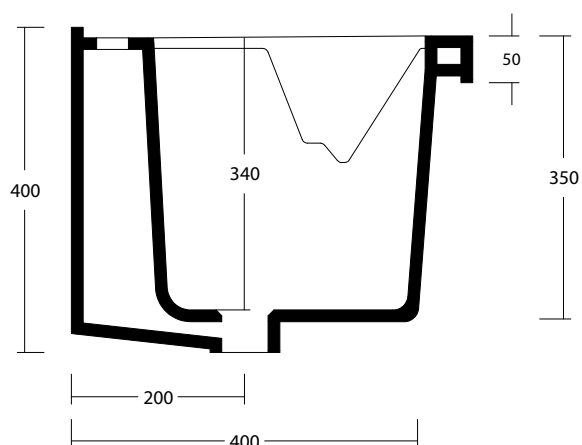

# WHITE CERAMIC

MADE IN ITALY

**Dimensioni cm /  
Dimensions cm**  
45x51x40h

**Peso / Weight**  
kg. 19

**Accessori / Accessories**  
**MEW070901** - Kit sifoneria PVC  
con piletta cromata / Siphon kit in  
PVC with chrome waste

Vista zenitale / Zenital view

Vista frontale / Frontal view

Sezione / Section

IT

**Dimensioni:**

Tutte le misure possono variare leggermente rispetto ai pezzi reali in considerazione di usura degli stampi, variazioni tecniche negli impasti utilizzati e nel processo produttivo.