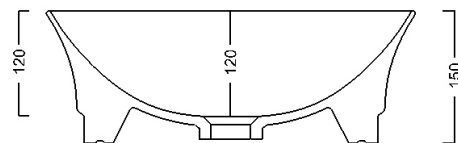

MEW00901 - Piletta piatta scarico
libero con tappo in ceramica
Ø72 mm / Flat Free flow drain
with ceramic cover Ø72 mm

Finiture lucide / Finishes glossy

- Cod. 01 - Bianco / White
- Cod. 02 - Nero / Black

Vista zenitale / Zenital view

Sezione / Section

Vista frontale / Frontal view

Proiezione base / Base projection

IT

Dimensioni:

Tutte le misure possono variare leggermente rispetto ai pezzi reali in considerazione di usura degli stampi, variazioni tecniche negli impasti utilizzati e nel processo produttivo.