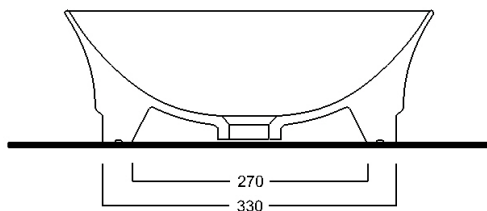

MEW00901 - Piletta piatta scarico
libero con tappo in ceramica
Ø72 mm / Flat Free flow drain
with ceramic cover Ø72 mm

Finiture lucide / Finishes glossy

- Cod. 01 - Bianco / White
- Cod. 02 - Nero / Black

Vista zenitale / Zenital view

Sezione / Section

Vista frontale / Frontal view

Proiezione base / Base projection

IT

Dimensioni:

Tutte le misure possono variare leggermente rispetto ai pezzi reali in considerazione di usura degli stampi, variazioni tecniche negli impasti utilizzati e nel processo produttivo.