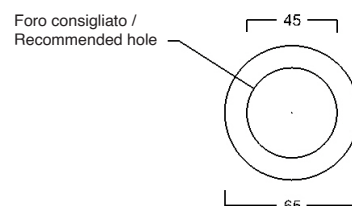

MEW00901 - Piletta piatta scarico
libero con tappo in ceramica
Ø72 mm / Flat Free flow drain
with ceramic cover Ø72 mm

Finiture lucide / Finishes glossy

- Cod. 01 - Bianco / White
- Cod. 02 - Nero / Black

Vista zenitale / Zenital view

Sezione / Section

Vista frontale / Frontal view

Proiezione base / Base projection

IT

Dimensioni:

Tutte le misure possono variare leggermente rispetto ai pezzi reali in considerazione di usura degli stampi, variazioni tecniche negli impasti utilizzati e nel processo produttivo.