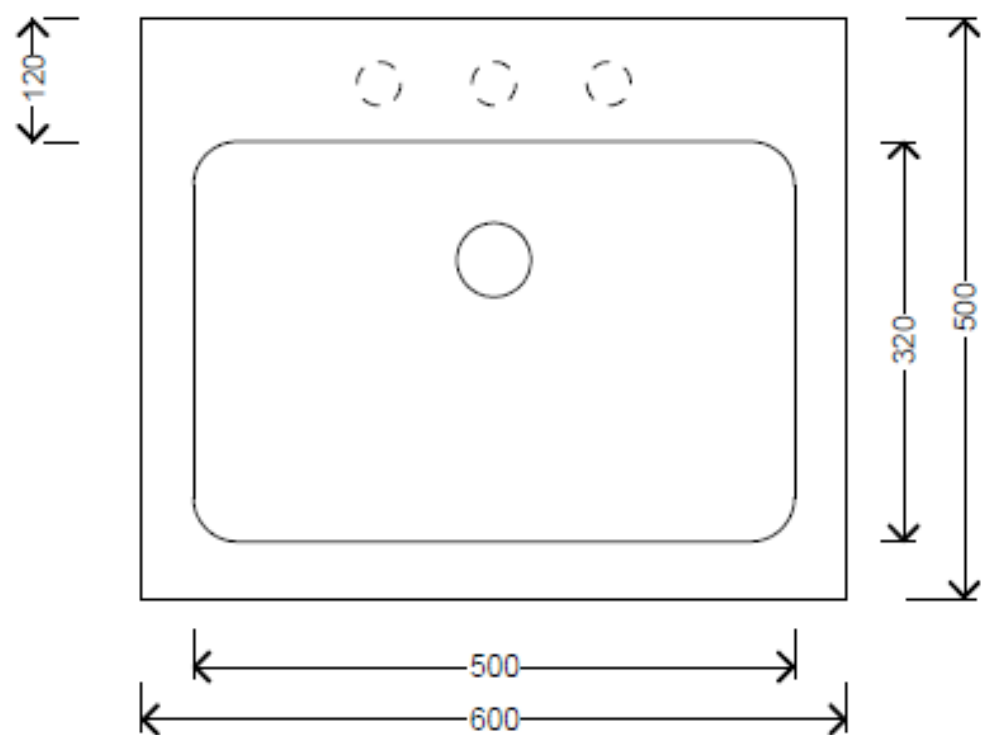

LAVATOIO DANUBIO 60X50