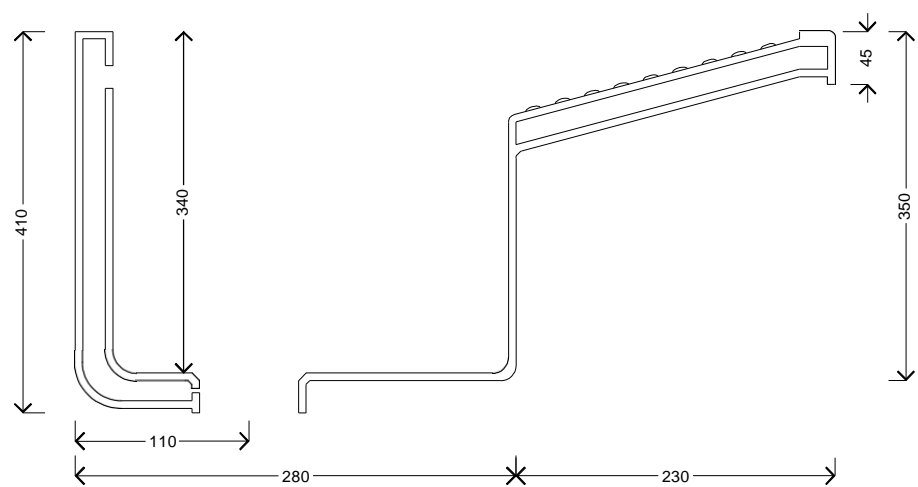

LAVATOIO con STROFINATOIO ARNO 45X51. COD. GAR.00.001

.COLORI 1250° (ceramica)

LAVAOTIO con STROFINATOIO ARNO 45x51

PIAVE

LAVATOIO con STROFINATOIO PIAVE 60X50 COD. GAR.00.002

.COLORI 1250° (ceramica)

LAVATOIO con STROFINATOIO PIAVE 60X50.

PIAVE

LAVATOIO con STROFINATOIO PIAVE 60X60

COD. W013101

.COLORI 1250° (ceramica)

LAVATOIO con STROFINATOIO PIAVE 60X60

DANUBIO

LALAVATOIO DANUBIO 60X50

COD. W013201