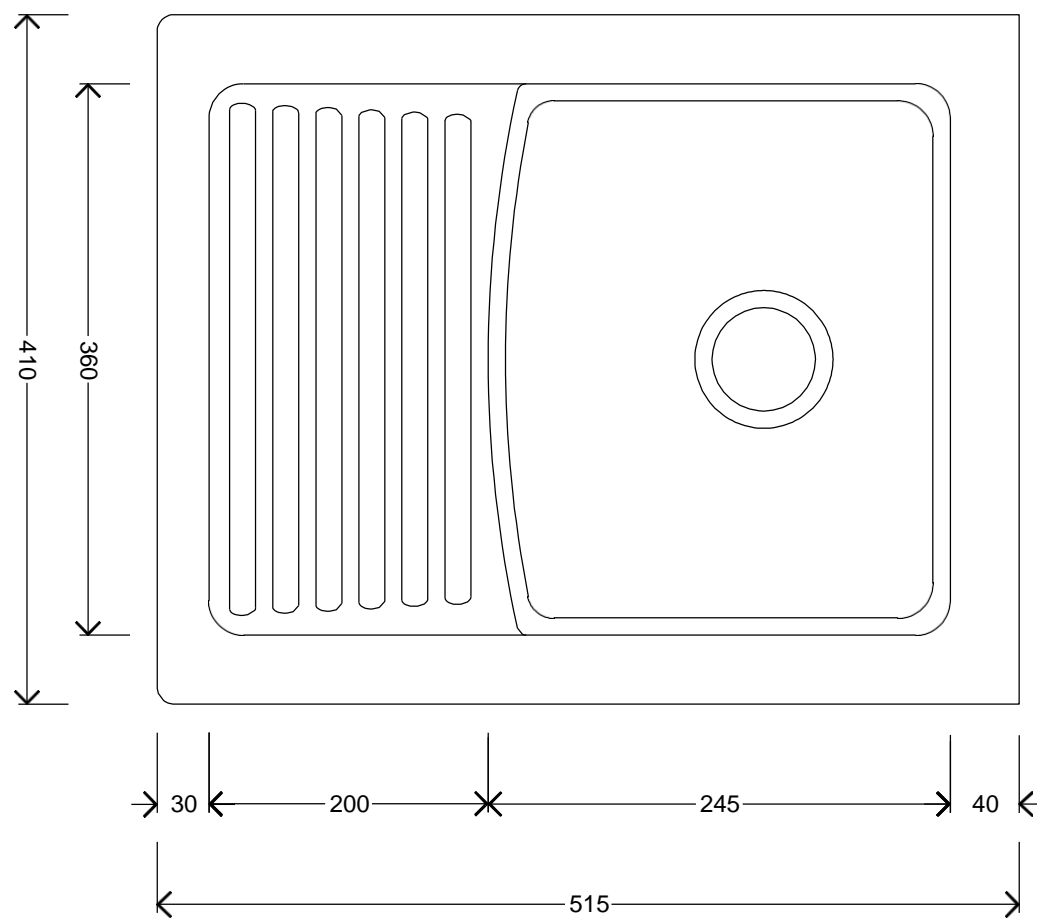

LAVAOTIO con STROFINATOIO ARNO 45x51