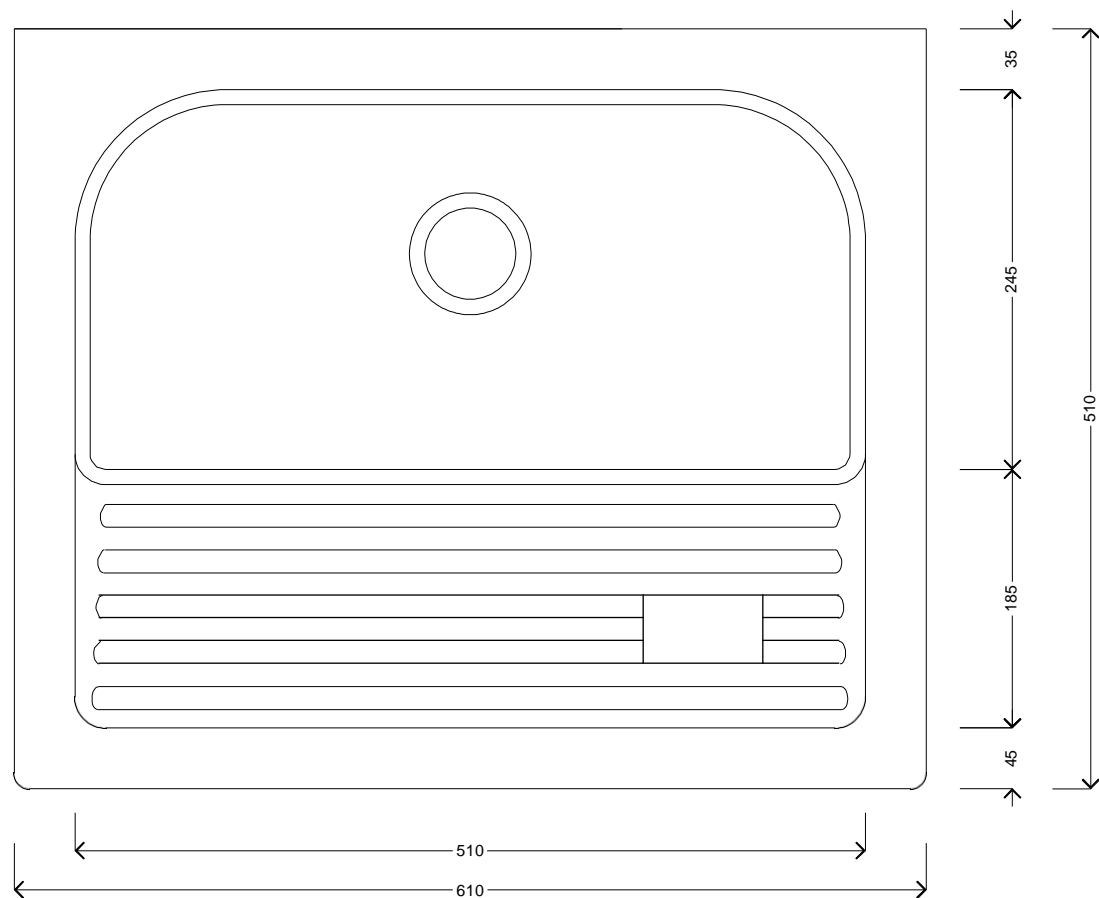

LAVATOIO con STROFINATOIO ARNO 45X51. COD. GAR.00.001

.COLORI 1250° (ceramica)

LAVAOTIO con STROFINATOIO ARNO 45x51

PIAVE

LAVATOIO con STROFINATOIO PIAVE 60X50 COD. GAR.00.002

.COLORI 1250° (ceramica)

LAVATOIO con STROFINATOIO PIAVE 60X50.

PIAVE

LAVATOIO con STROFINATOIO PIAVE 60X60

COD. W013101

.COLORI 1250° (ceramica)

LAVATOIO con STROFINATOIO PIAVE 60X60

DANUBIO

LALAVATOIO DANUBIO 60X50

COD. W013201