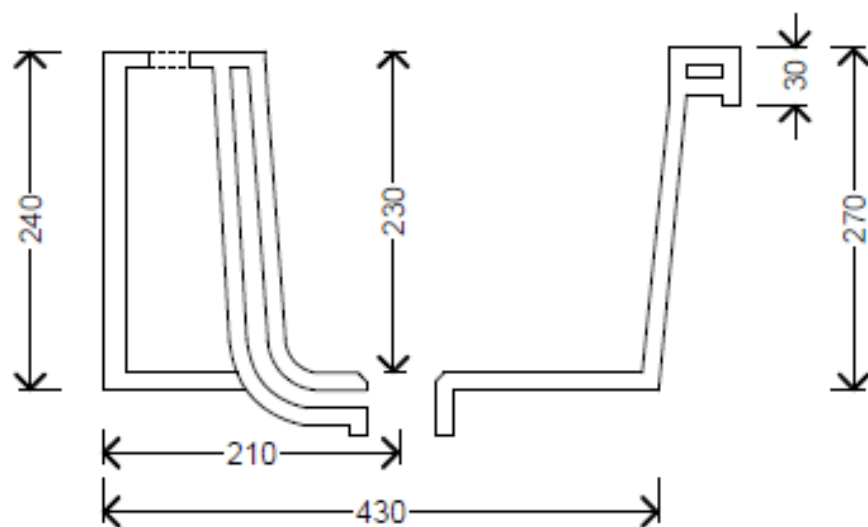

LAVATOIO DANUBIO 60X50