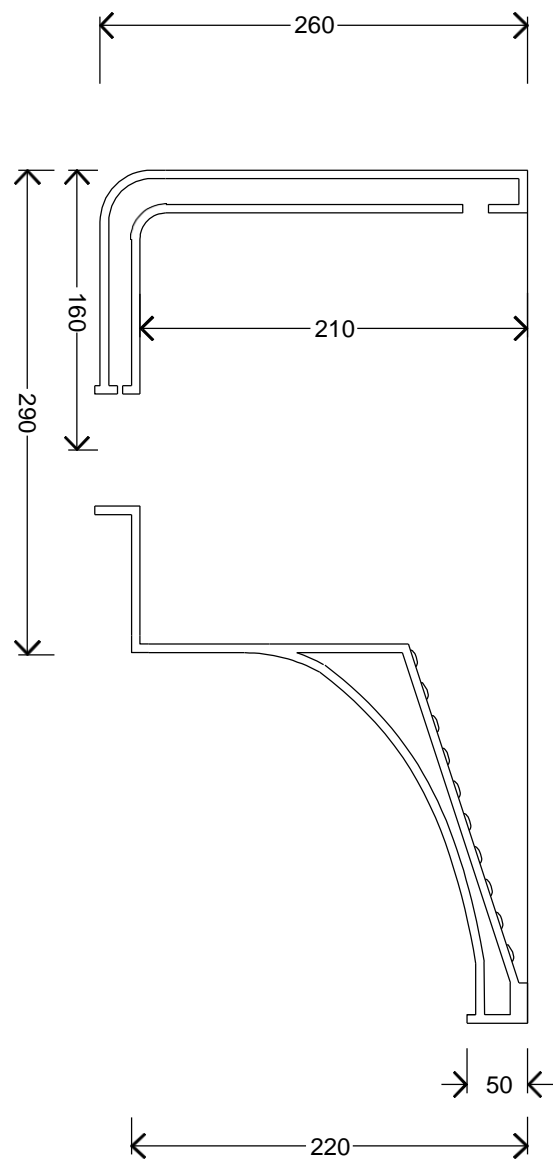

.COLORI 1250° (ceramica)

LAVATOIO RENO 60X50

ARNO

LAVATOIO ARNO 45X51.

COD. GAR.01.001

.COLORI 1250° (ceramica)

LAVATOIO ARNO 45X51

ARNO

LAVATOIO con STROFINATOIO ARNO 45X51. COD. GAR.00.001

.COLORI 1250° (ceramica)

LAVAOTIO con STROFINATOIO ARNO 45x51

PIAVE

LAVATOIO con STROFINATOIO PIAVE 60X50 COD. GAR.00.002

.COLORI 1250° (ceramica)

LAVATOIO con STROFINATOIO PIAVE 60X50.

PIAVE

LAVATOIO con STROFINATOIO PIAVE 60X60

COD. W013101

.COLORI 1250° (ceramica)

LAVATOIO con STROFINATOIO PIAVE 60X60

DANUBIO

LALAVATOIO DANUBIO 60X50

COD. W013201

.COLORI 1250° (ceramica)

LAVATOIO DANUBIO 60X50

WHITE CERAMIC SRL
Località Quartaccio SNC
Fabbrica di Roma (VT), 01034, Italia

CONTACTS

_Tel. +39 0761516808
_Mail info@whiteceramic.it
_Site www.whiteceramic.it