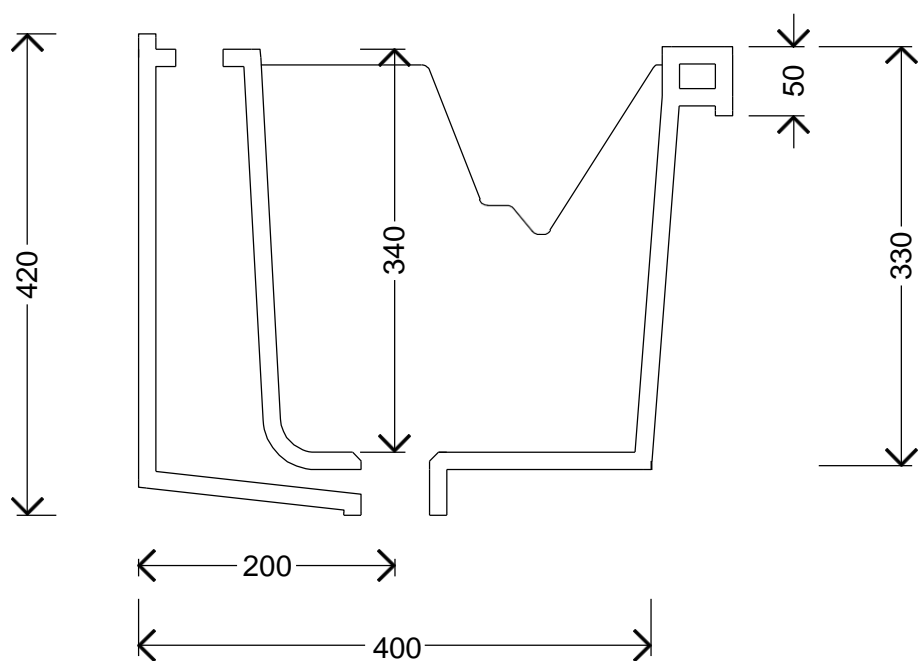

WHITE
CERAMIC
MADE IN ITALY

LAVANDERIA .01.2019

INDEX. □

LAVATOI ▼ □

.Reno	.3
.Arno	.5
.Piave	.9
.Danubio	.13

RENO

LAVATOIO RENO 60X50 S/STR.

COD. W013001

.COLORI 1250° (ceramica)

LAVATOIO RENO 60X50

ARNO

LAVATOIO ARNO 45X51.

COD. GAR.01.001

.COLORI 1250° (ceramica)

LAVATOIO ARNO 45X51

ARNO

PIAVE

LAVATOIO con STROFINATOIO PIAVE 60X60

COD. W013101

.COLORI 1250° (ceramica)

LAVATOIO con STROFINATOIO PIAVE 60X60

DANUBIO

LALAVATOIO DANUBIO 60X50

COD. W013201

.COLORI 1250° (ceramica)

LAVATOIO DANUBIO 60X50

WHITE CERAMIC SRL
Località Quartaccio SNC
Fabbrica di Roma (VT), 01034, Italia

CONTACTS

_Tel. +39 0761516808
_Mail info@whiteceramic.it
_Site www.whiteceramic.it