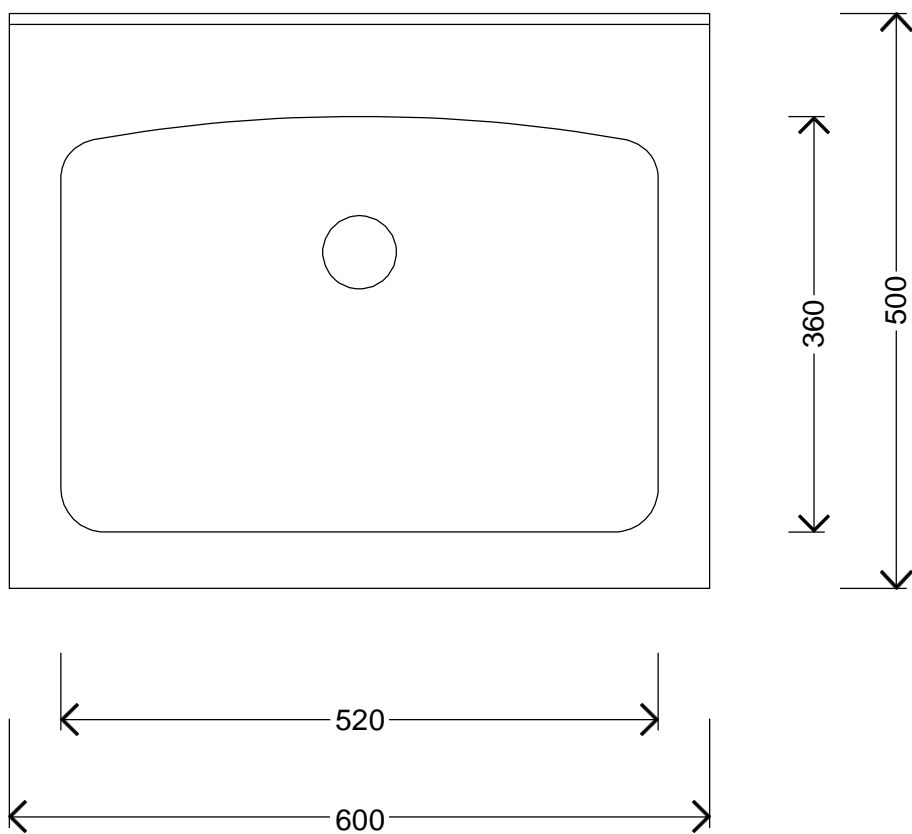

WHITE
CERAMIC
MADE IN ITALY

LAVANDERIA .01.2019

INDEX. □

LAVATOI ▼ □

.Reno	.3
.Arno	.5
.Piave	.9
.Danubio	.13

RENO

LAVATOIO RENO 60X50 S/STR.

COD. W013001

.COLORI 1250° (ceramica)

LAVATOIO RENO 60X50

ARNO

LAVATOIO ARNO 45X51.

COD. GAR.01.001

.COLORI 1250° (ceramica)

LAVATOIO ARNO 45X51

ARNO

PIAVE

LAVATOIO con STROFINATOIO PIAVE 60X60

COD. W013101

.COLORI 1250° (ceramica)

LAVATOIO con STROFINATOIO PIAVE 60X60

DANUBIO

LALAVATOIO DANUBIO 60X50

COD. W013201

.COLORI 1250° (ceramica)

LAVATOIO DANUBIO 60X50

WHITE CERAMIC SRL
Località Quartaccio SNC
Fabbrica di Roma (VT), 01034, Italia

CONTACTS

_Tel. +39 0761516808
_Mail info@whiteceramic.it
_Site www.whiteceramic.it