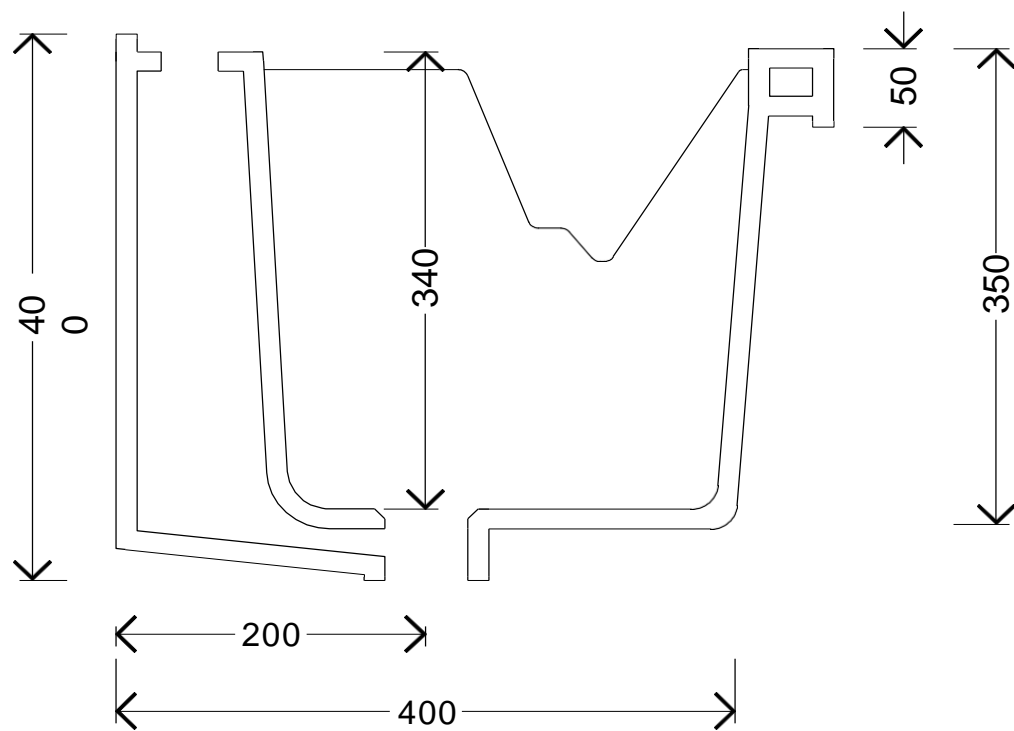

.COLORI 1250° (ceramica)

LAVATOIO RENO 60X50

ARNO

LAVATOIO ARNO 45X51.

COD. GAR.01.001

.COLORI 1250° (ceramica)

LAVATOIO ARNO 45X51

ARNO

LAVATOIO con STROFINATOIO ARNO 45X51. COD. GAR.00.001

.COLORI 1250° (ceramica)

LAVAOTIO con STROFINATOIO ARNO 45x51

PIAVE

LAVATOIO con STROFINATOIO PIAVE 60X50 COD. GAR.00.002

.COLORI 1250° (ceramica)

LAVATOIO con STROFINATOIO PIAVE 60X50.

PIAVE

LAVATOIO con STROFINATOIO PIAVE 60X60

COD. W013101

.COLORI 1250° (ceramica)

LAVATOIO con STROFINATOIO PIAVE 60X60

DANUBIO

LALAVATOIO DANUBIO 60X50

COD. W013201

.COLORI 1250° (ceramica)

LAVATOIO DANUBIO 60X50

WHITE CERAMIC SRL
Località Quartaccio SNC
Fabbrica di Roma (VT), 01034, Italia

CONTACTS

_Tel. +39 0761516808
_Mail info@whiteceramic.it
_Site www.whiteceramic.it