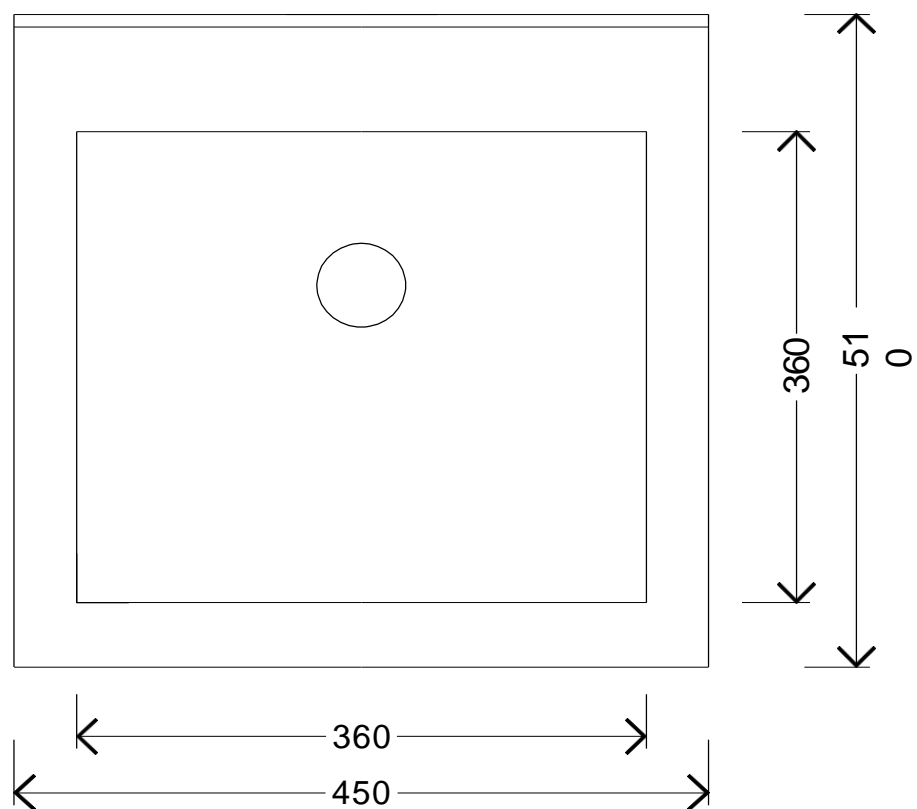

.COLORI 1250° (ceramica)

LAVATOIO RENO 60X50

ARNO

LAVATOIO ARNO 45X51.

COD. GAR.01.001

.COLORI 1250° (ceramica)

LAVATOIO ARNO 45X51

ARNO

PIAVE

LAVATOIO con STROFINATOIO PIAVE 60X60

COD. W013101

.COLORI 1250° (ceramica)

LAVATOIO con STROFINATOIO PIAVE 60X60

DANUBIO

LALAVATOIO DANUBIO 60X50

COD. W013201