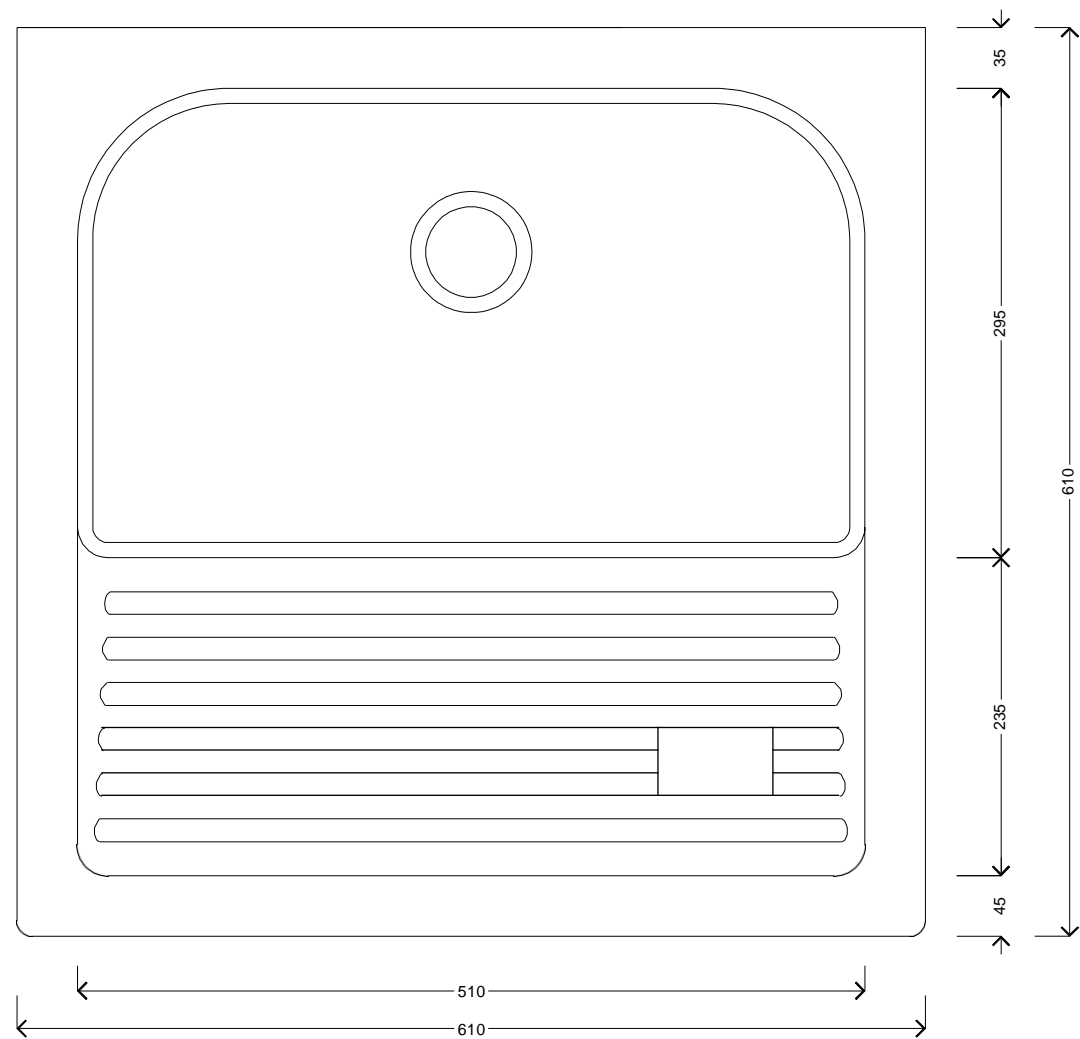

PIAVE

LAVATOIO con STROFINATOIO PIAVE 60X60

COD. W013101

.COLORI 1250° (ceramica)

LAVATOIO con STROFINATOIO PIAVE 60X60

DANUBIO

LALAVATOIO DANUBIO 60X50

COD. W013201