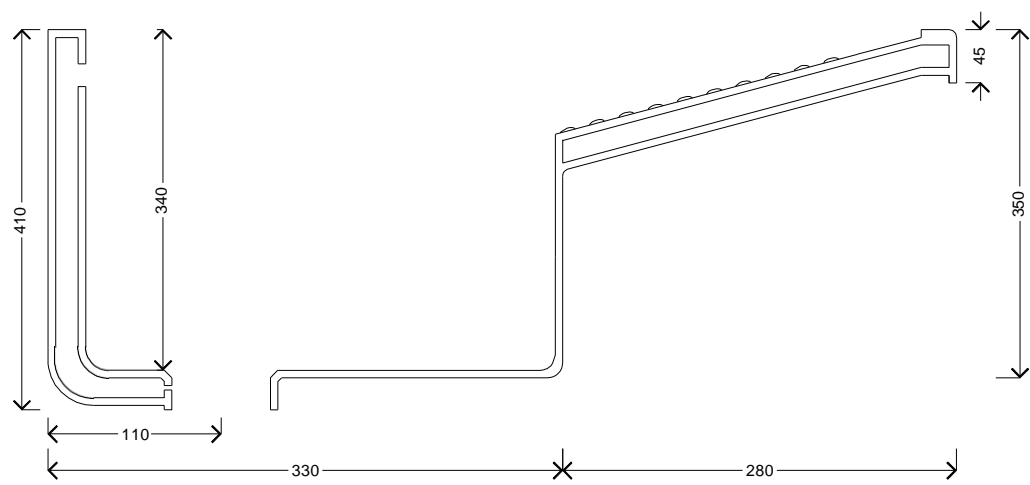

PIAVE

LAVATOIO con STROFINATOIO PIAVE 60X60

COD. W013101

.COLORI 1250° (ceramica)

LAVATOIO con STROFINATOIO PIAVE 60X60

DANUBIO

LALAVATOIO DANUBIO 60X50

COD. W013201